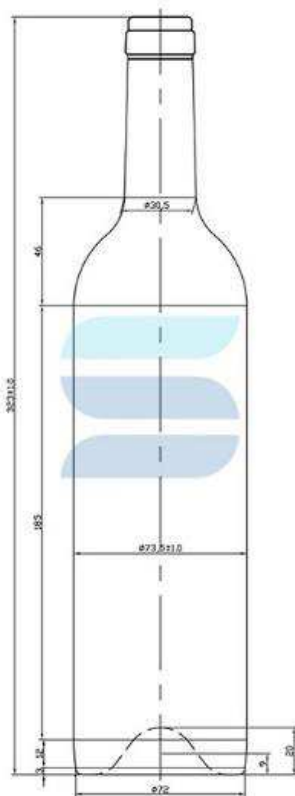

Бутылка стеклянная П-29 750 мл «Бордо»

Классическая винная стеклянная бутылка из оливкового или зеленого стекла объемом 0,75л. Подходит для розлива белого, красного, розового и оранжевого вина, портвейна. Предохраняет содержимое от воздействия ультрафиолета.

Возможно изготовление с винтовым венчиком под алюминиевый колпачок.

[Посмотреть на сайте](#)

Тип венчика	П-29
Номинальная вместимость	750 мл
Полная вместимость	775 мл
Вес	455 г
Длина	74.5 мм
Ширина	74.5 мм
Высота	324 мм