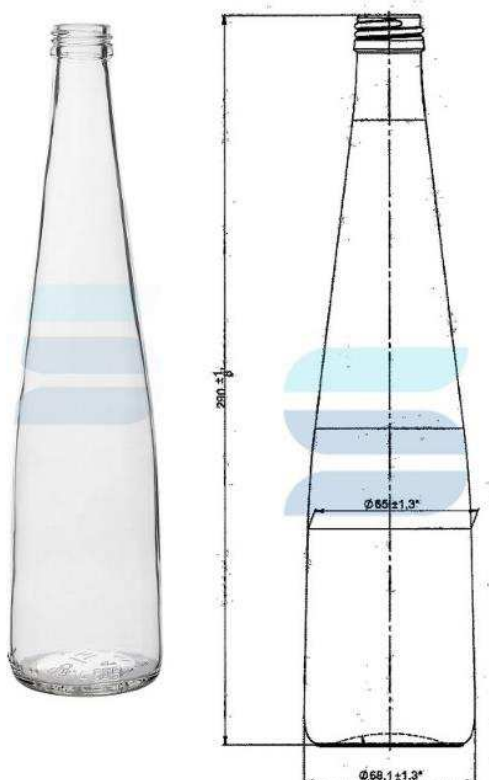

[Посмотреть
на сайте](#)

Тип венчика	В-28
Номинальная вместимость	500 мл
Полная вместимость	515 мл
Вес	370 г
Длина	70.9 мм
Ширина	70.9 мм
Высота	317.5 мм

Бутылка стеклянная В-28 500 мл «Гранит»

Стеклобутылка строгой квадратной формы с узким горлышком из прозрачного стекла с венчиком под винтовой колпачок типа В-28. Подходит для розлива алкогольных напитков, водки, растительных масел сегмента премиум. Также стеклянная бутылка может использоваться в декоративных целях в качестве предметов декора для оформления интерьера или упаковки подарочных наборов. Номинальный объем 0,5 л.

[Посмотреть на сайте](#)

Тип венчика	В-28
Номинальная вместимость	500 мл
Полная вместимость	520 мл
Вес	470 г
Длина	67.4 мм
Ширина	50.2 мм
Высота	278.8 мм

Бутылка стеклянная В-28 500 мл «Bear»

Стеклобутылка изящной удлиненной формы с узким горлышком из прозрачного стекла с венчиком под винтовой колпачок типа В-28. Подходит для розлива объемом пол литра алкогольных напитков, пива, комбучи, соков, морсов, газированных и негазированных напитков. Также стеклянная бутылка может использоваться в декоративных целях в качестве предметов декора для оформления интерьера. Номинальный объем 0,5 л.

[Посмотреть на сайте](#)

Тип венчика	В-28
Номинальная вместимость	500 мл
Полная вместимость	515 мл
Вес	300 г
Длина	69.4 мм
Ширина	69.4 мм
Высота	291.8 мм

Бутылка стеклянная В-28 700 мл «Домашняя»

Стеклобутылка круглой формы с узким горлышком из прозрачного стекла с венчиком под винтовой колпачок типа В-28. Подходит для фасовки, различных спиртных напитков: бренди, коньяк, виски, соков и растительных масел сегмента премиум. Также стеклянная бутылка может использоваться в декоративных целях в качестве предметов декора для оформления интерьера. Номинальный объем 0,7 л.