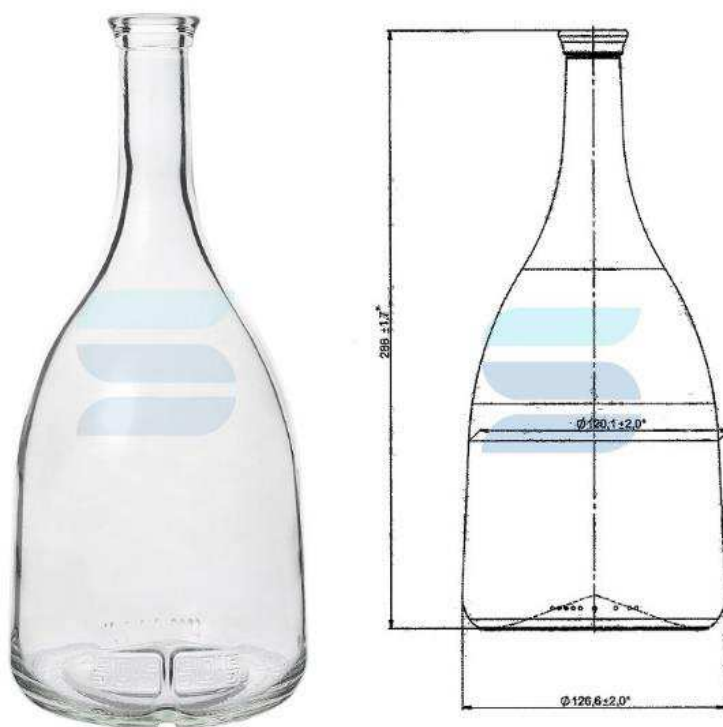

Бутылка стеклянная П-34 1л «Bell»

Изящная и выразительная стеклянная бутылка необычной формы с узким горлышком, широкая внизу, напоминает колокольчик.

Изготавливается из прозрачного стекла с венчиком типа П-34 под пробку «камю». Подходит для розлива алкогольных напитков: чача, вино, коньяк и растительных масел сегмента премиум. Также стеклянная бутылка может использоваться в декоративных целях в качестве предметов декора для оформления интерьера. Номинальный объем 1 л.

[Посмотреть на сайте](#)

Тип венчика	П-34
Номинальная вместимость	1000 мл
Полная вместимость	1025 мл
Вес	590 г
Длина	114 мм
Ширина	114 мм
Высота	254 мм