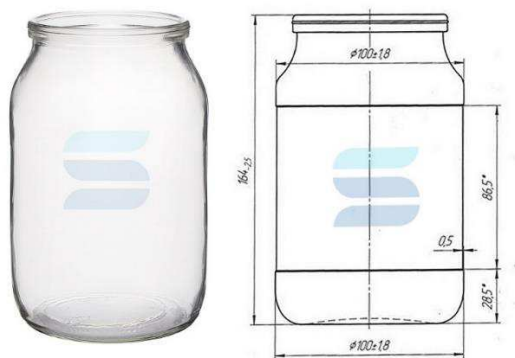

Банка стеклянная 0,95 литра СКО

Одна из самых популярных банок с венчиком СКО в объеме 0,95л. Применяется для фасовки различных продуктов и напитков. Для укупорки необходимо использование закаточной машинки (консервного ключа). Подходит для всех видов продукции: плодовой и овощной консервации, тушенки, варенья, повидла, джемов, фруктового пюре, огурцов, томатов, меда, овощных салатов, кабачковой икры, супов, концентрированных бульонов.

[Посмотреть на сайте](#)