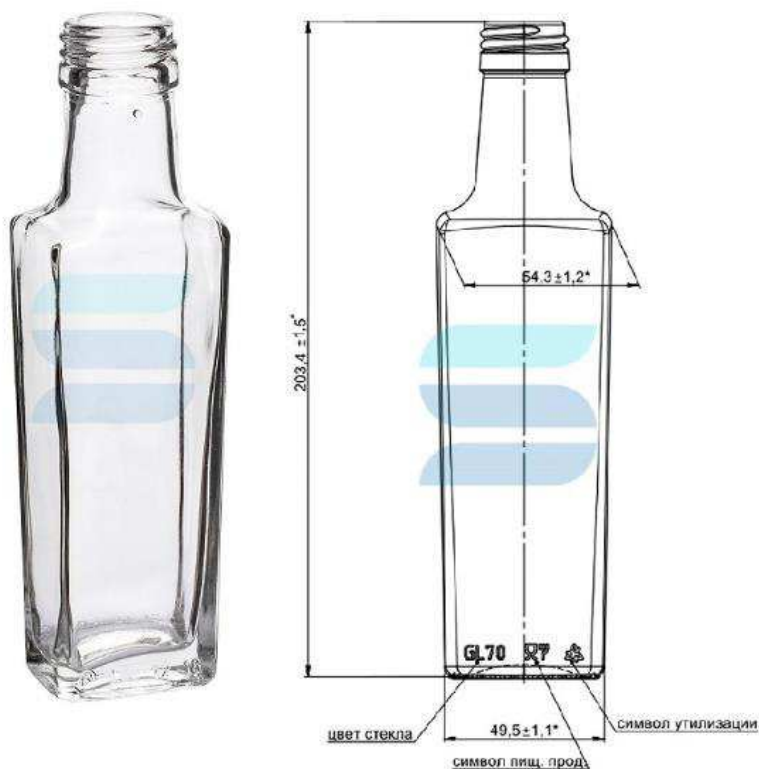

Бутылка стеклянная В-28 200 мл «Гранит»

Стеклобутылка строгой квадратной формы с узким горлышком из прозрачного стекла с венчиком под винтовой колпачок типа В-28. Подходит для розлива небольшим объемом алкоголя, напитков и растительных масел сегмента премиум. Также стеклянная бутылка может использоваться в декоративных целях в качестве предметов декора для оформления интерьера или упаковки подарочных наборов. Номинальный объем 0,2 л.

[Посмотреть на сайте](#)

Тип венчика	В-28
Номинальная вместимость	200 мл
Полная вместимость	213 мл
Вес	245 г
Длина	50.6 мм
Ширина	36.9 мм
Высота	204.9 мм