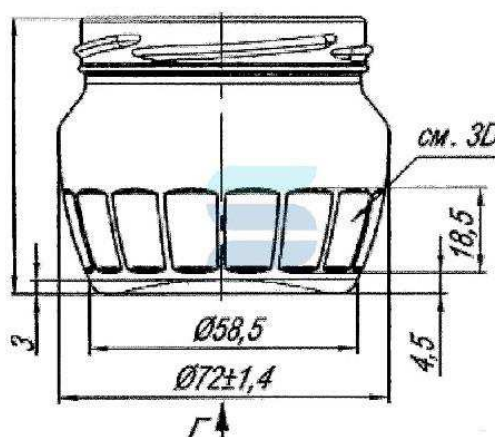

Банка стеклянная ТО-66 0,13л «Мед»

Стеклянная банка оригинальной круглой формы с «шашечками» внизу. Подходит для фасовки небольшим объемом различной продукции: меда, крем-меда, кокосового масла, вяленых томатов, икры, конфитюра, джемов, варенья, мягкой карамели, ореховой и шоколадной пасты.

[Посмотреть на сайте](#)