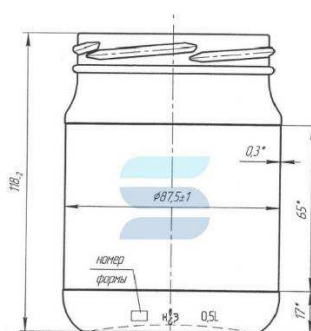

Банка стеклянная ТО-82 0,5л

Классическая стеклянная банка традиционной круглой формы. Универсальная стеклобанка, подходит для фасовки: кисломолочной продукции, различных соусов, варенья, овощной консервации: печеных овощей, кабачковой и баклажанной икры, овощных салатов, огурцов, томатов, грибов, зеленого горошка, фасоли.

[Посмотреть на сайте](#)