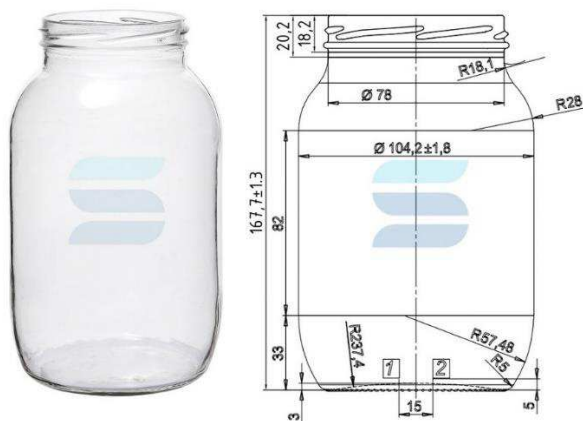

Банка стеклянная ТО-82 1л

Стеклобанка 1000 мл ТО 82 получила широкое распространение в пищевой промышленности, так как подходит для фасовки большого ассортимента. Например, кисломолочной продукции: мацун, мацони, катык, простокваша, различных супов, хаша, овощной и плодовой консервации: компотов, варенья, огурцов, томатов, овощных салатов.

[Посмотреть на сайте](#)