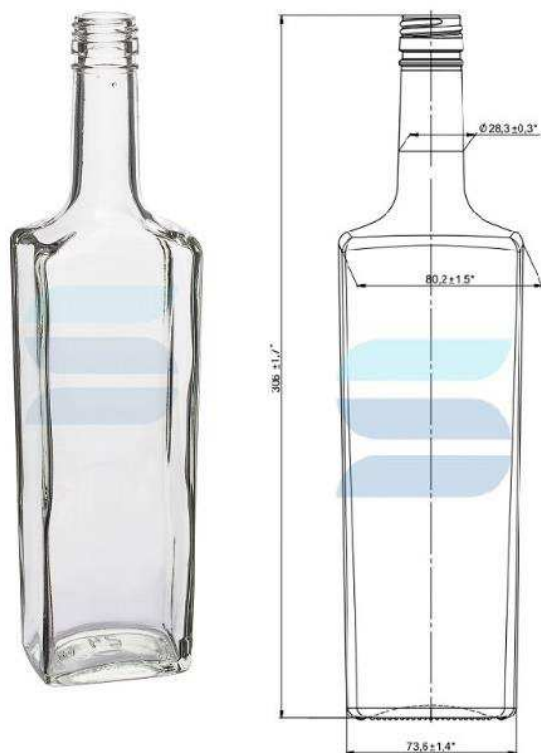

[Посмотреть на сайте](#)

Тип венчика	В-28
Номинальная вместимость	700 мл
Полная вместимость	715 мл
Вес	500 г
Длина	91.3 мм
Ширина	91.3 мм
Высота	226.5 мм

Бутылка стеклянная В-28 700 мл «Рокса»

Стеклобутылка изящной удлиненной формы с узким горлышком из прозрачного стекла с венчиком под винтовой колпачок типа В-28. Подходит для розлива алкогольных напитков, соков, газированных напитков и растительных масел сегмента премиум. Также стеклянная бутылка может использоваться в декоративных целях в качестве предметов декора для оформления интерьера или упаковки подарочных наборов. Номинальный объем 0,7 л.

[Посмотреть на сайте](#)

Тип венчика	В-28
Номинальная вместимость	700 мл
Полная вместимость	715 мл
Вес	470 г
Длина	82.2 мм
Ширина	82.2 мм
Высота	334.8 мм

Бутылка стеклянная В-28 700 мл «Гранит»

Стеклобутылка строгой квадратной формы с узким горлышком из прозрачного стекла с венчиком под винтовой колпачок типа В-28. Подходит для розлива алкогольных напитков, водки, растительных масел сегмента премиум. Также стеклянная бутылка может использоваться в декоративных целях в качестве предметов декора для оформления интерьера или упаковки подарочных наборов. Номинальный объем 0,7 л.

[Посмотреть на сайте](#)

Тип венчика	В-28
Номинальная вместимость	700 мл
Полная вместимость	722 мл
Вес	600 г
Длина	75 мм
Ширина	55.9 мм
Высота	307.7 мм

Бутылка стеклянная В-28 1л «Домашняя»

Стеклобутылка круглой формы с узким горлышком из прозрачного стекла с венчиком под винтовой колпачок типа В-28. Подходит для фасовки, различных спиртных напитков: бренди, коньяк, виски, соков и растительных масел сегмента премиум. Также стеклянная бутылка может использоваться в декоративных целях в качестве предметов декора для оформления интерьера. Номинальный объем 1 л.