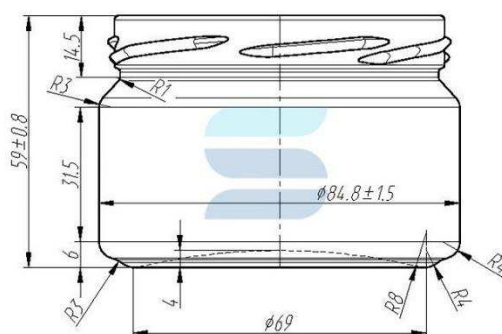

Банка стеклянная ТО-82 0,25л «Икра»

Банка классической формы «шайба» с широким горлом ТО 82. Подходит для фасовки различной продукции: икры, джемов, варенья, конфитюров, меда, крем-меда, хумуса, арахисовой пасты, урбечей, паштетов, риегов, тушенки, сметаны, йогуртов, кисломолочной продукции, а так же ароматических свечей, различных масел, кремов и других видов косметических средств.

[Посмотреть на сайте](#)