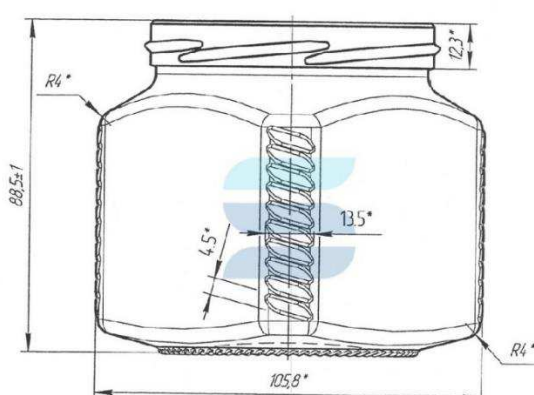

Банка стеклянная ТО-82 0,39л «Кубик»

Стеклянная банка необычной квадратной формы. Подходит для фасовки различной продукции: джемов, варенья, конфитюров, мягкой карамели, кокосовой сгущенки, йогуртов, кисломолочной продукции, кокосового масла, различных соусов, рассольных сыров, ореховых паст, урбечей.

[Посмотреть на сайте](#)