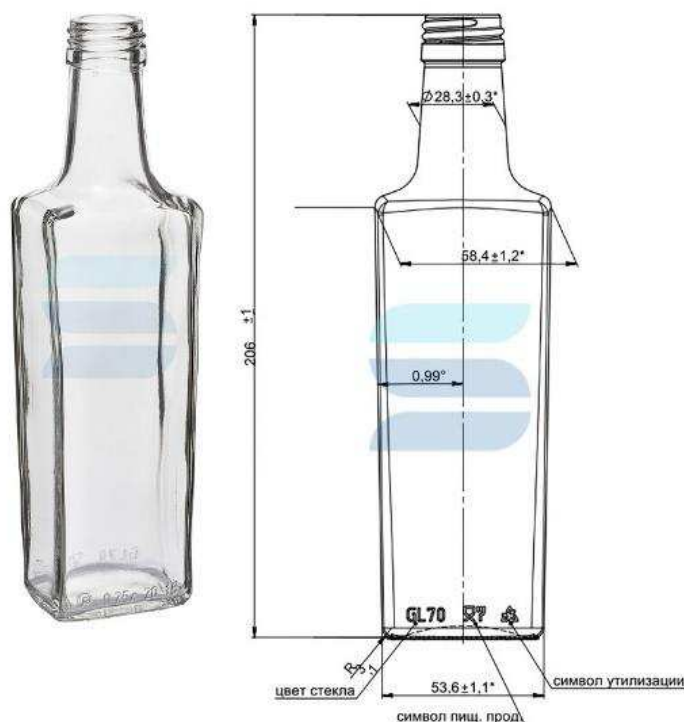

Бутылка стеклянная В-28 250 мл «Гранит»

Стеклобутылка строгой квадратной формы с узким горлышком из прозрачного стекла с венчиком под винтовой колпачок типа В-28. Подходит для розлива небольшим объемом алкоголя, напитков и растительных масел сегмента премиум. Также стеклянная бутылка может использоваться в декоративных целях в качестве предметов декора для оформления интерьера или упаковки подарочных наборов. Номинальный объем 0,25 л.

[Посмотреть на сайте](#)

Тип венчика	В-28
Номинальная вместимость	250 мл
Полная вместимость	263 мл
Вес	245 г
Длина	54.7 мм
Ширина	40 мм
Высота	207 мм