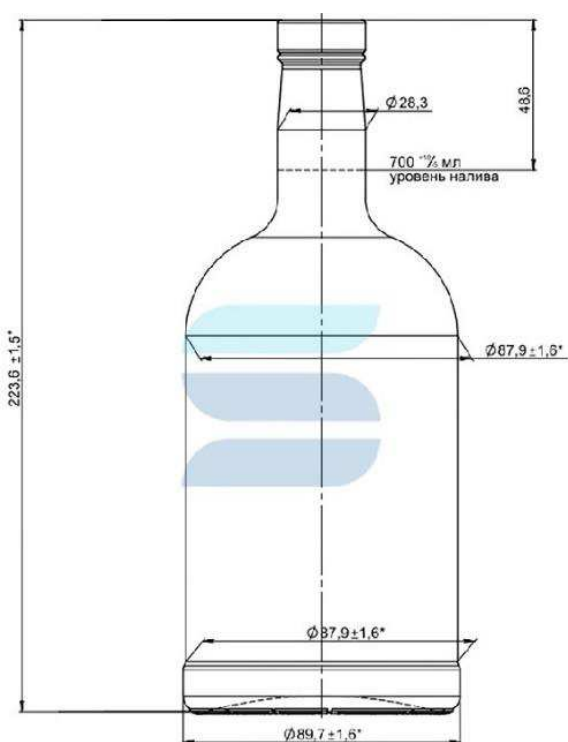

Бутылка стеклянная П-28 700 мл «Домашняя»

Стеклобутылка круглой формы с узким горлышком из прозрачного стекла с венчиком под пробку. Подходит для фасовки алкоголя, различных спиртных напитков: бренди, коньяк, виски, чача, соков и растительных масел сегмента премиум. Также стеклянная бутылка может использоваться в декоративных целях в качестве предметов декора для оформления интерьера. Номинальный объем 0,7 л.

[Посмотреть
на сайте](#)

Тип венчика

Номинальная вместимость

Полная вместимость

Вес

Длина

Ширина

Высота

П-28

700 мл

715 мл

500 г

91.3 мм

91.3 мм

225.1 мм