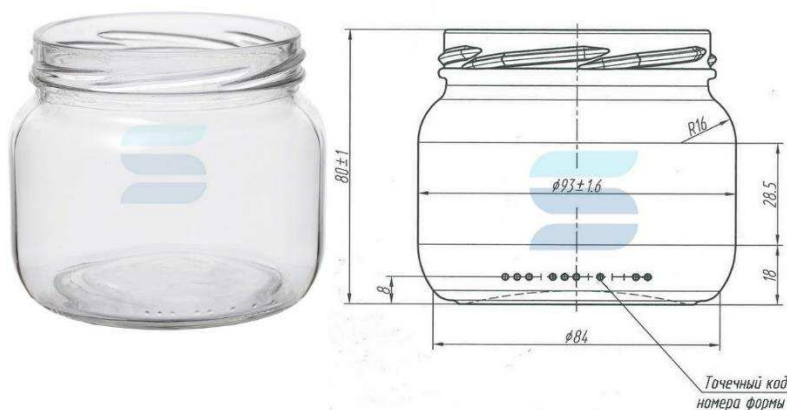

Банка стеклянная ТО-82 0,35л «Ассорти»

Банка классической круглой формы. Подходит для фасовки различной продукции: джемов, варенья, конфитюров, меда, крем-меда, хумуса, арахисовой пасты, паштетов, риегов, тушенки, сметаны, йогуртов, кисломолочной продукции, кокосового масла, топленого масла и другой консервированной продукции.

[Посмотреть на сайте](#)