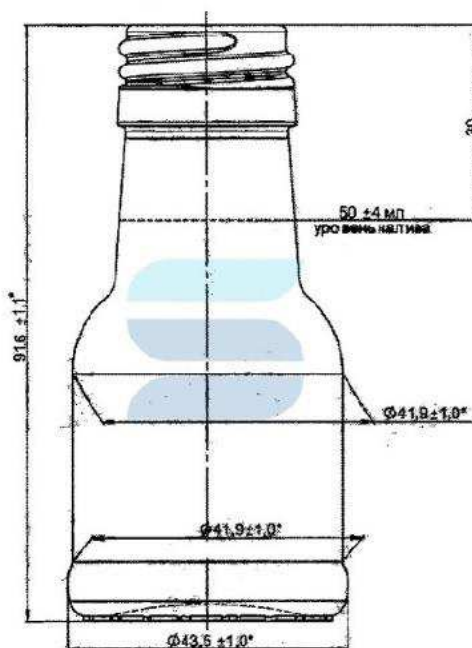

Бутылка стеклянная В-28 50 мл «Домашняя»

Стеклобутылка круглой формы с узким горлышком из прозрачного стекла с венчиком под винтовой колпачок типа В-28. Подходит для алкоголя, напитков и растительных масел сегмента премиум.

Также стеклянная бутылка может использоваться в декоративных целях в качестве предметов декора для оформления интерьера или упаковки подарочных наборов. Номинальный объем 0,05 л.

[Посмотреть
на сайте](#)

Тип венчика	В-28
Номинальная вместимость	50 мл.
Полная вместимость	58 мл.
Вес	77 г.
Длина	42.9 мм.
Ширина	42.9 мм.
Высота	92.7 мм.