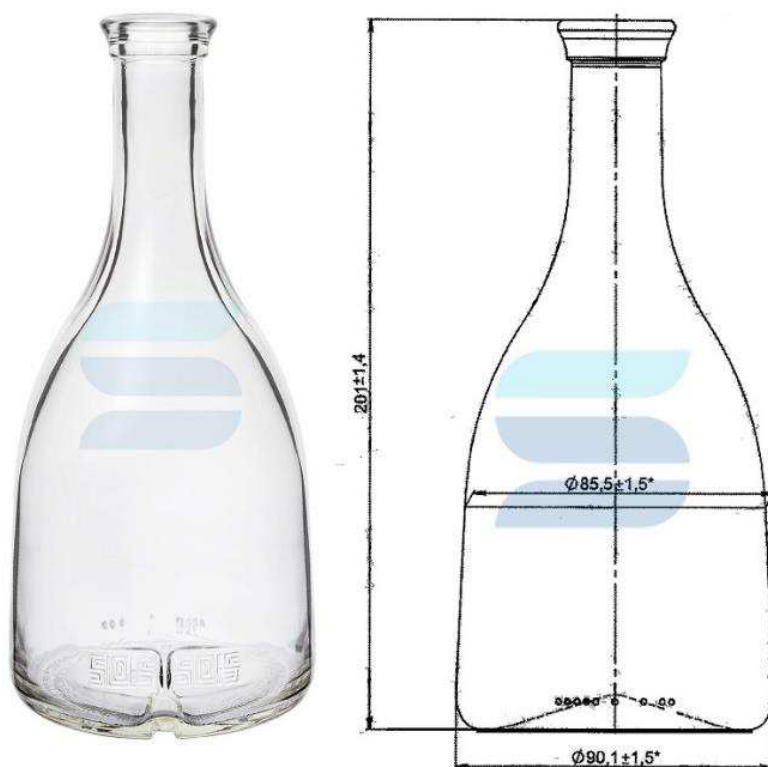

Бутылка стеклянная П-34 500 мл «Bell»

Изящная и выразительная стеклянная бутылка необычной формы с узким горлышком, широкая внизу, напоминает колокольчик.

Изготавливается из прозрачного стекла с венчиком типа П-34 под пробку «камю». Подходит для розлива алкогольных напитков: чача, вино, коньяк и растительных масел сегмента премиум. Также стеклянная бутылка может использоваться в декоративных целях в качестве предметов декора для оформления интерьера. Номинальный объем 0,5 л.

[Посмотреть на сайте](#)

Тип венчика	П-34
Номинальная вместимость	500 мл
Полная вместимость	520 мл
Вес	370 г
Длина	91.6 мм
Ширина	91.6 мм
Высота	202.5 мм