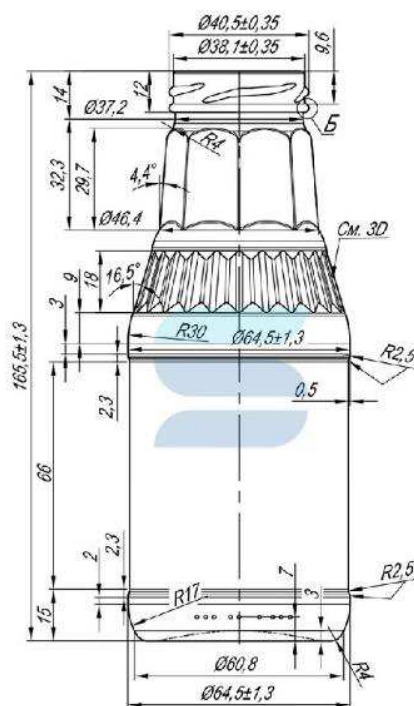

Бутылка стеклянная твист-офф 43 0,31л «Сок»

Стеклянная бутылка классической формы с узором в верхней части и стикеровочной зоной в нижней с винтовым венчиком твист-офф 43 мм объемом 310 миллилитров.

Подходит для розлива небольшим объемом соков, смузи, компотов, сиропа топинамбура, кленового сиропа, кетчупа, горчицы, различных соусов и негазированных напитков.

[Посмотреть на сайте](#)

Тип венчика	ТО-43
Номинальная вместимость	310 мл
Полная вместимость	330 мл
Вес	190 г
Длина	65.8 мм
Ширина	65.8 мм
Высота	166.8 мм