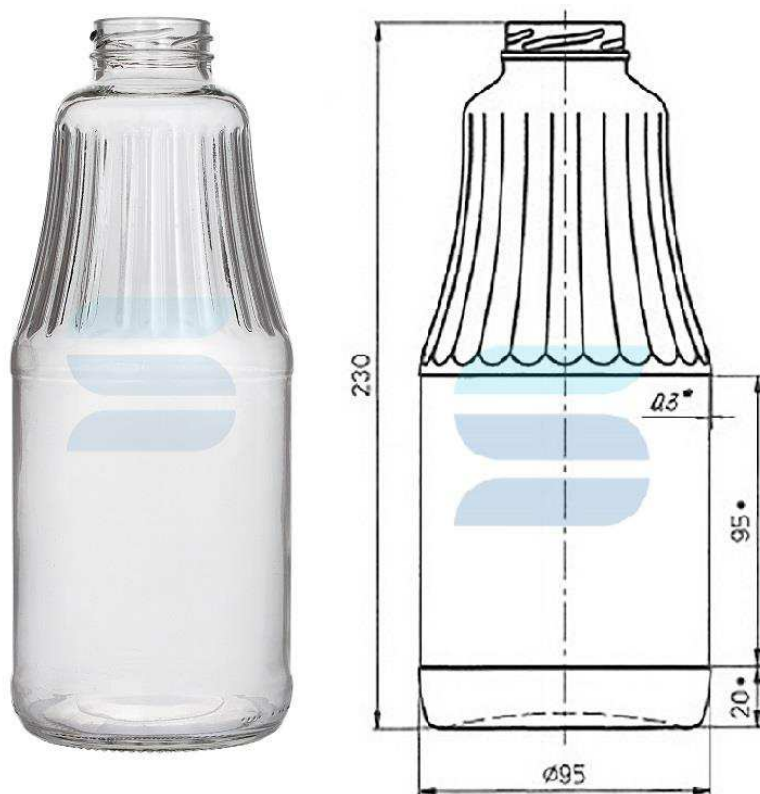

Бутылка стеклянная твист-офф 43 1л «Сок»

Прозрачная стеклянная бутылка грушевидной формы с узором в верхней части бутылки с винтовым венчиком твист-офф 43 мм объемом 1000 миллилитров. Подходит для розлива не только сока и компотов, для которых используется традиционно, но и козьего молока, йогурта, кефира, ряженки, других кисломолочных продуктов, различных соусов и других негазированных напитков.

[Посмотреть на сайте](#)

Тип венчика	ТО-43
Номинальная вместимость	1000 мл
Полная вместимость	1045 мл
Вес	497 г
Длина	96.7 мм
Ширина	96.7 мм
Высота	232 мм