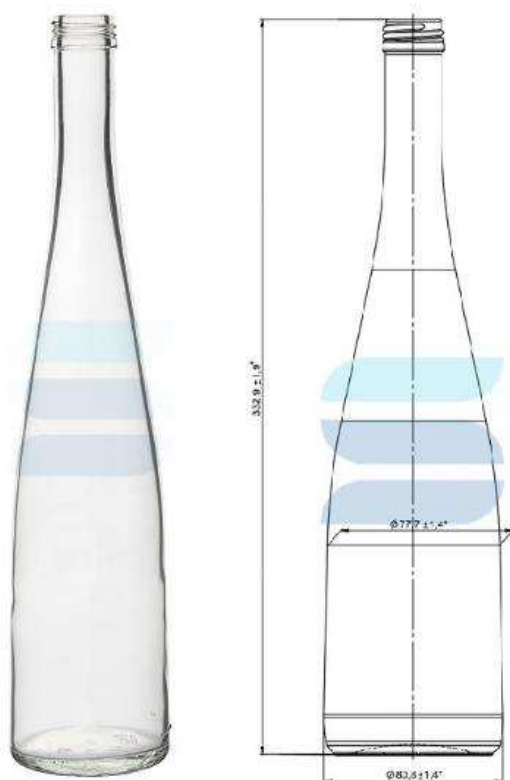

[Посмотреть на сайте](#)

Тип венчика	В-28
Номинальная вместимость	500 мл
Полная вместимость	515 мл
Вес	300 г
Длина	69.4 мм
Ширина	69.4 мм
Высота	291.8 мм

Бутылка стеклянная В-28 700 мл «Домашняя»

Стеклобутылка круглой формы с узким горлышком из прозрачного стекла с венчиком под винтовой колпачок типа В-28. Подходит для фасовки, различных спиртных напитков: бренди, коньяк, виски, соков и растительных масел сегмента премиум. Также стеклянная бутылка может использоваться в декоративных целях в качестве предметов декора для оформления интерьера. Номинальный объем 0,7 л.

[Посмотреть на сайте](#)

Тип венчика	В-28
Номинальная вместимость	700 мл
Полная вместимость	715 мл
Вес	500 г
Длина	91.3 мм
Ширина	91.3 мм
Высота	226.5 мм

Бутылка стеклянная В-28 700 мл «Рокса»

Стеклобутылка изящной удлиненной формы с узким горлышком из прозрачного стекла с венчиком под винтовой колпачок типа В-28. Подходит для розлива алкогольных напитков, соков, газированных напитков и растительных масел сегмента премиум. Также стеклянная бутылка может использоваться в декоративных целях в качестве предметов декора для оформления интерьера или упаковки подарочных наборов. Номинальный объем 0,7 л.

[Посмотреть на сайте](#)

Тип венчика	В-28
Номинальная вместимость	700 мл
Полная вместимость	715 мл
Вес	470 г
Длина	82.2 мм
Ширина	82.2 мм
Высота	334.8 мм

Бутылка стеклянная В-28 700 мл «Гранит»

Стеклобутылка строгой квадратной формы с узким горлышком из прозрачного стекла с венчиком под винтовой колпачок типа В-28. Подходит для розлива алкогольных напитков, водки, растительных масел сегмента премиум. Также стеклянная бутылка может использоваться в декоративных целях в качестве предметов декора для оформления интерьера или упаковки подарочных наборов. Номинальный объем 0,7 л.