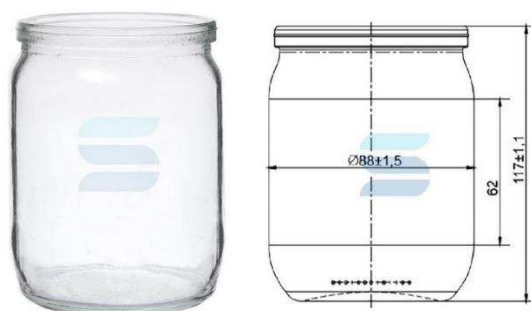

Банка стеклянная 0,5 литра СКО

Одна из самых популярных банок с венчиком СКО в различных объемах, применяется для фасовки различных продуктов и напитков. Для укупорки необходимо использование закаточной машинки (консервного ключа).

Подходит для всех видов продукции: для плодовой и овощной консервации, тушенки, варенья, фруктового пюре, огурцов, томатов, меда, грибов, овощных салатов, кабачковой икры, супов, концентрированных бульонов.

[Посмотреть на сайте](#)