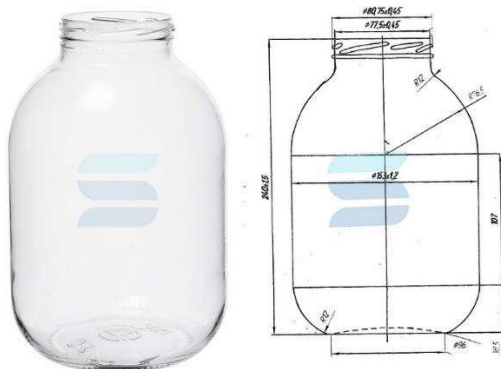

Банка стеклянная ТО-82 3л

Классическая стеклянная банка объемом 3000 мл с горлышком ТО 82 получила широкое распространение в пищевой промышленности благодаря своей универсальности, так как подходит для фасовки большого ассортимента. Например, для плодовой и овощной консервации, пива, кваса, березового, персикового, томатного, сливового, яблочного, тыквенного, морковного и других видов соков, компотов, цельных плодов и фруктов, огурцов, томатов.

[Посмотреть на сайте](#)