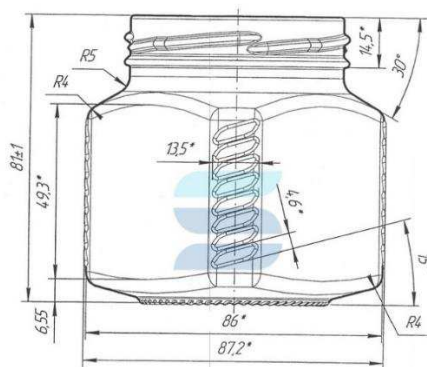

Банка стеклянная ТО-66 0,25л «Кубик»

Стеклянная банка эффектной квадратной формы. Удобна в хранении, позволяет компактно разместить банки на полке.

Подходит для фасовки различной продукции: вяленых томатов, томатной пасты, различных соусов, феты, рассольных сыров, джемов, варенья, конфитюров, мягкой карамели, кокосовой сгущенки, йогуртов.

[Посмотреть на сайте](#)