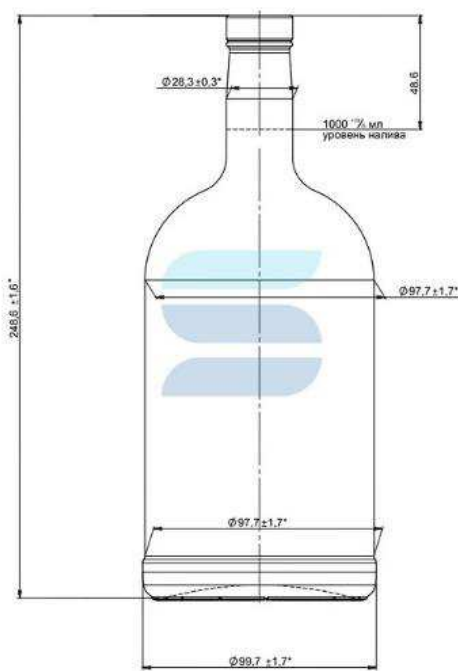

Бутылка стеклянная П-28 1 л «Домашняя»

Стеклобутылка круглой формы с узким горлышком из прозрачного стекла с венчиком под пробку. Подходит для фасовки объемом пол литра алкоголя, различных спиртных напитков: бренди, коньяк, виски, чача, соков и растительных масел сегмента премиум. Также стеклянная бутылка может использоваться в декоративных целях в качестве предметов декора для оформления интерьера. Номинальный объем 1 л.

[Посмотреть на сайте](#)

Тип венчика	П-28
Номинальная вместимость	1000 мл
Полная вместимость	1015 мл
Вес	610 г
Длина	101.4 мм
Ширина	101.4 мм
Высота	250.2 мм