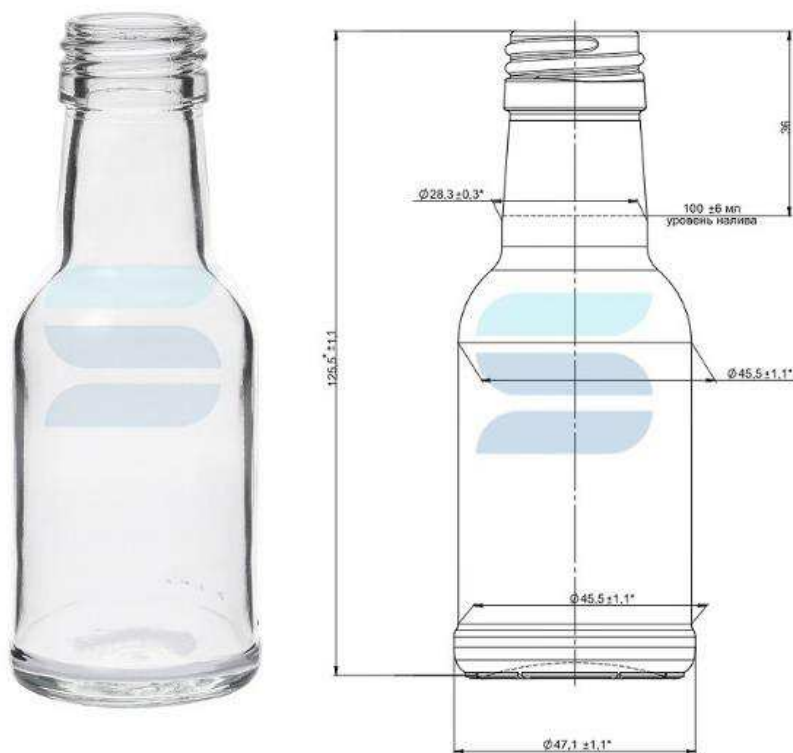

Бутылка стеклянная В-28 100 мл «Домашняя»

Стеклобутылка круглой формы с узким горлышком из прозрачного стекла с венчиком под винтовой колпачок типа В-28. Подходит для фасовки маленьким объемом алкоголя, напитков и растительных масел сегмента премиум.

Также стеклянная бутылка может использоваться в декоративных целях в качестве предметов декора для оформления интерьера или упаковки подарочных наборов. Номинальный объем 0,1 л.

[Посмотреть на сайте](#)

Тип венчика	В-28
Номинальная вместимость	100 мл
Полная вместимость	110 мл
Вес	100 г
Длина	46.6 мм
Ширина	46.6 мм
Высота	126.6 мм