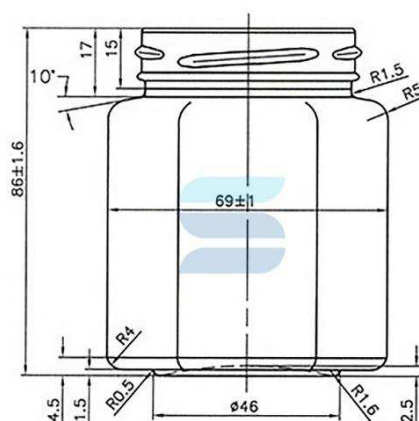

Банка стеклянная ТО-58 0,2л «Шестигранник»

Подходит для фасовки различной консервированной продукции: джемов, варенья, конфитюров, меда, крем-меда, растительной сгущенки, мягкой карамели. Гранёная форма банки выгодно подчеркнёт содержимое и сделает ваш продукт более заметным на полке магазина.

[Посмотреть на сайте](#)