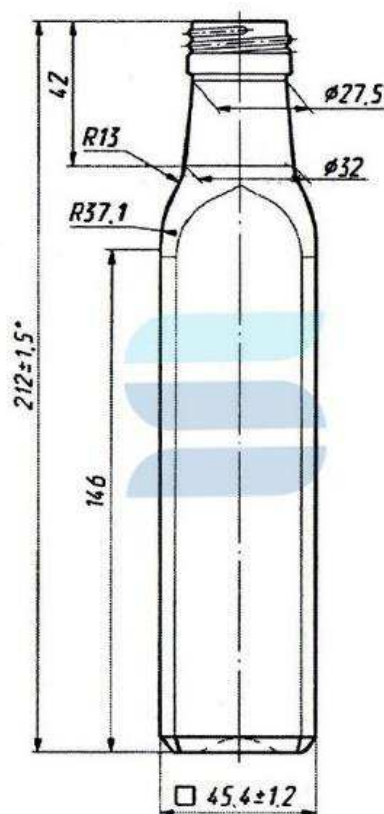

Бутылка стеклянная В-28 250 мл «Мараска»

Стеклобутылка квадратной формы с узким горлышком из коричневого стекла с венчиком под винтовой колпачок типа В-31. Предохраняет содержимое от воздействия ультрафиолета. Традиционная «масляная» бутылка, подходит для розлива небольшим объемом растительных масел. Подходит под винтовой колпачок с успокоителем масла (рассекателем). Номинальный объем 0,25 л.

[Посмотреть на сайте](#)

Тип венчика	В-28
Номинальная вместимость	250 мл
Полная вместимость	257.5 мл
Вес	230 г
Длина	59.6 мм
Ширина	59.6 мм
Высота	213.5 мм