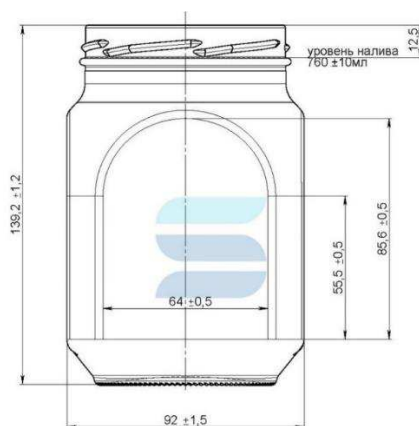

Банка стеклянная ТО-82 0,76л «Кубик»

Изящная банка квадратной формы, в которой ваш продукт не останется незамеченным на полке магазина. Универсальная стеклянная банка, подходит для фасовки различной продукции: меда, кисломолочной продукции, топленого масла, варенья, различных соусов, печеных овощей, кабачковой и баклажанной икры, овощных салатов, огурцов, грибов, томатов, фруктовых компотов, повидла.

[Посмотреть на сайте](#)