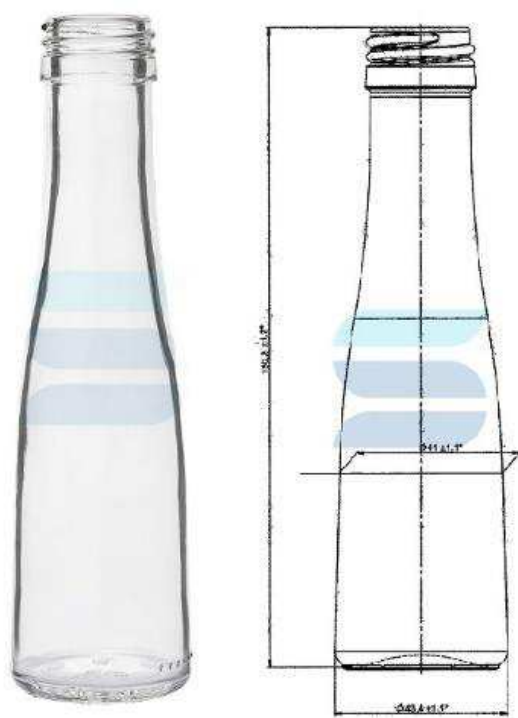

Бутылка стеклянная В-28 100 мл «Рокса»

Стеклобутылка изящной удлиненной формы с узким горлышком из прозрачного стекла с венчиком под винтовой колпачок типа В-28. Подходит для розлива маленьким объемом алкоголя, напитков и растительных масел сегмента премиум.

Также стеклянная бутылка может использоваться в декоративных целях в качестве предметов декора для оформления интерьера или упаковки подарочных наборов. Номинальный объем 0,1 л.

[Посмотреть на сайте](#)

Тип венчика	В-28
Номинальная вместимость	100 мл
Полная вместимость	110 мл
Вес	120 г
Длина	44.5 мм
Ширина	44.5 мм
Высота	161.4 мм