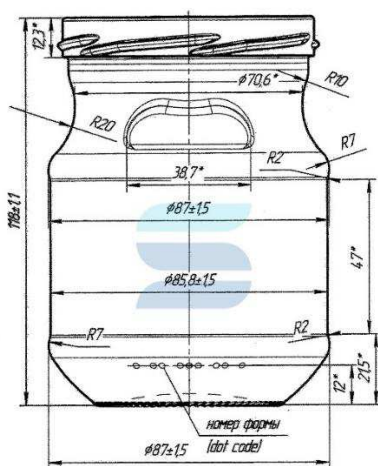

Банка стеклянная ТО-82 0,44л «Горшочек»

Стеклянная банка, выполненная в оригинальной форме в виде горшочка с ручками. Подходит для фасовки консервированной продукции: джемов, варенья, конфитюров, кисломолочной продукции, кокосового масла, различных соусов, кабачковой икры, фасоли, печеных овощей, салатов, лечо, различной овощной консервации.

[Посмотреть на сайте](#)