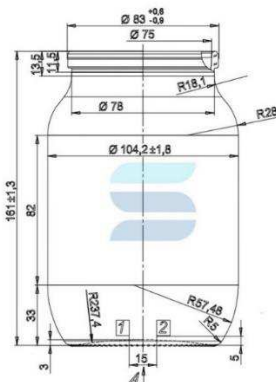

Банка стеклянная 1 литр СКО

Одна из самых популярных банок с венчиком СКО в традиционном объеме 1 литр, применяется для фасовки различных продуктов и напитков. Для укупорки необходимо использование закаточной машинки (консервного ключа). Подходит для всех видов продукции: для плодовой и овощной консервации, тушенки, варенья, фруктового пюре, огурцов, томатов, меда, овощных салатов, кабачковой икры, супов, концентрированных бульонов.

[Посмотреть на сайте](#)