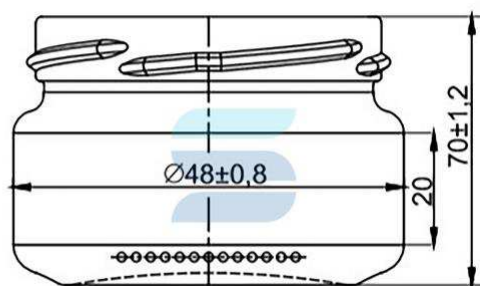

Банка стеклянная ТО 66 0,1л «Икра»

Банка классической формы «шайба». Удобная и функциональная стеклобанка.

Подходит для фасовки различной продукции: икры, джемов, варенья, конфитюров, меда, крем-меда, а так же ароматических свечей, различных масел, кремов и других видов косметических средств.

[Посмотреть на сайте](#)