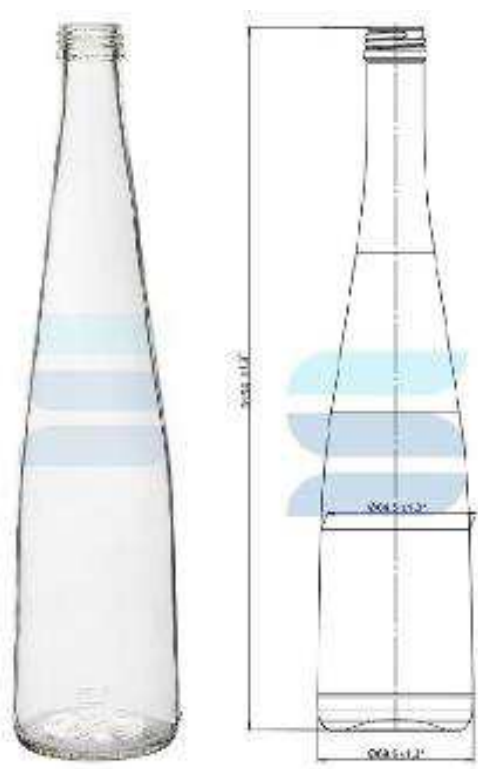

Бутылка стеклянная В-28 500 мл «Рокса»

Стеклобутылка изящной удлиненной формы с узким горлышком из прозрачного стекла с венчиком под винтовой колпачок типа В-28. Подходит для розлива алкогольных напитков, соков, газированных напитков и растительных масел сегмента премиум. Также стеклянная бутылка может использоваться в декоративных целях в качестве предметов декора для оформления интерьера или упаковки подарочных наборов. Номинальный объем 0,5 л.

[Посмотреть
на сайте](#)

Тип венчика	В-28
Номинальная вместимость	500 мл
Полная вместимость	515 мл
Вес	370 г
Длина	70.9 мм
Ширина	70.9 мм
Высота	317.5 мм