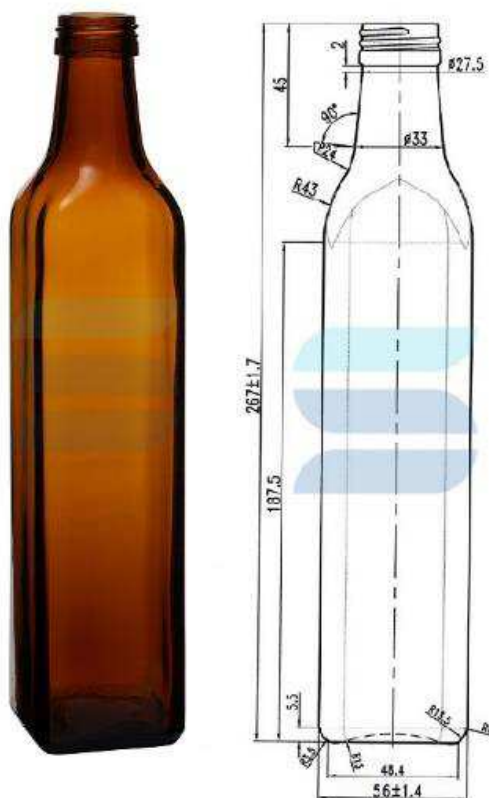

Бутылка стеклянная В-31 500 мл «Мараска»

Стеклянная бутылка квадратной формы с узким горлышком из коричневого стекла с венчиком под винтовой колпачок типа В-31. Предохраняет содержимое от воздействия ультрафиолета. Традиционная «масляная» бутылка, подходит для розлива растительных масел. Подходит под винтовой колпачок с успокоителем масла (рассекателем). Номинальный объем 0,5 л.

[Посмотреть на сайте](#)

Тип венчика	В-28
Номинальная вместимость	500 мл
Полная вместимость	515 мл
Вес	320 г
Длина	57.4 мм
Ширина	57.4 мм
Высота	268.7 мм