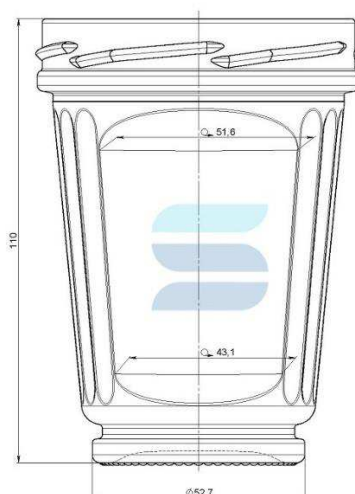

158 г

Длина

86.3 мм

Ширина

86.3 мм

Высота

59.8 мм

Банка стеклянная ТО-82 0,25л «Стакан»

[Посмотреть на сайте](#)

Тип венчика

Номинальная вместимость

Полная вместимость

Вес

Длина

Ширина

Высота