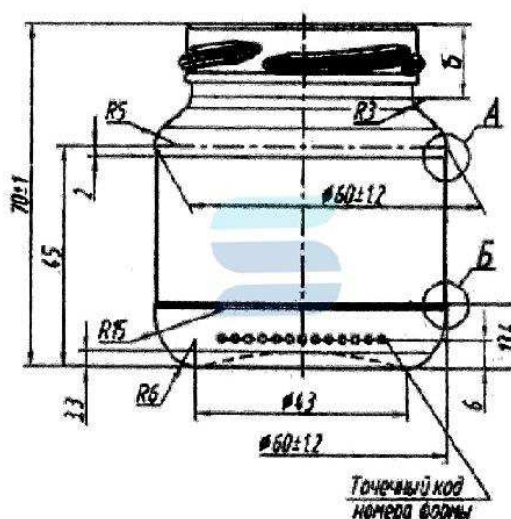

Банка стеклянная ТО-53 0,11л БС-110

Стеклобанка для детского питания прямой, лаконичной формы. Выгодно подчеркнет содержимое, не отвлекая внимание от вашего продукта. Подходит для фасовки небольшим объемом различной продукции: детского питания, томатной пасты, соусов, джемов, варенья, конфитюров, меда, цикория, сиропа топинамбура.

[Посмотреть на сайте](#)