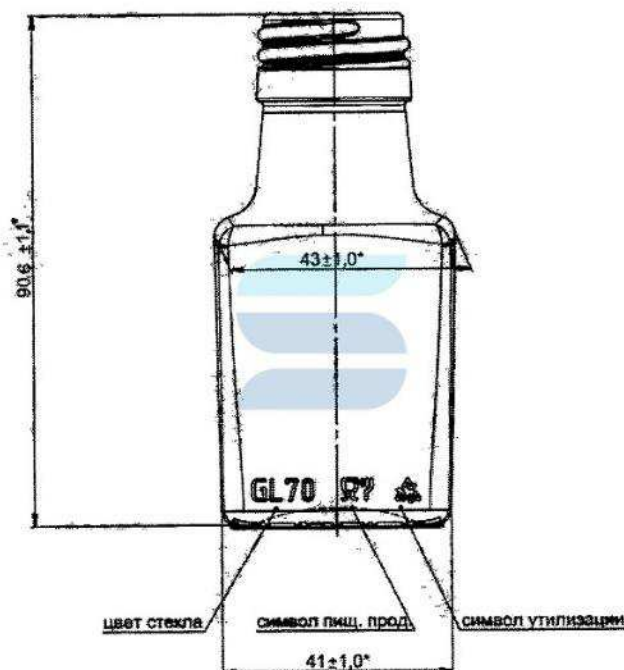

Бутылка стеклянная В-28 50 мл «Гранит»

Стеклобутылка строгой квадратной формы с узким горлышком из прозрачного стекла с венчиком под винтовой колпачок типа В-28.

Подходит для алкоголя, напитков и растительных масел сегмента премиум. Может использоваться в декоративных целях в качестве предметов декора для оформления интерьера или упаковки подарочных наборов. Номинальный объем 0,05л.

[Посмотреть на сайте](#)

Тип венчика	В-28
Номинальная вместимость	50 мл
Полная вместимость	58 мл
Вес	77 г
Длина	42 мм
Ширина	30.6 мм
Высота	91.7 мм