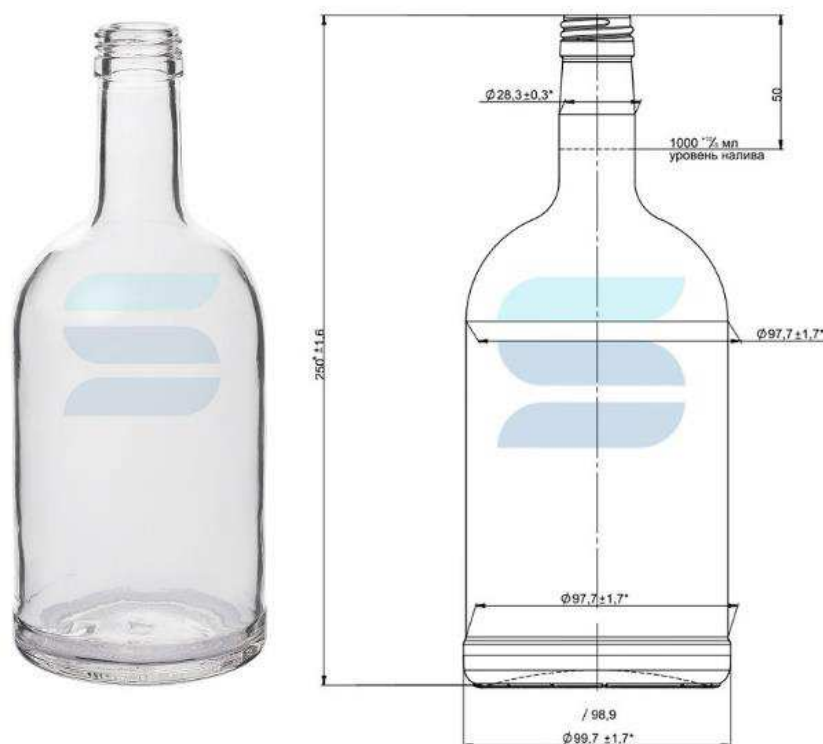

Бутылка стеклянная В-28 1л «Домашняя»

Стеклобутылка круглой формы с узким горлышком из прозрачного стекла с венчиком под винтовой колпачок типа В-28. Подходит для фасовки, различных спиртных напитков: бренди, коньяк, виски, соков и растительных масел сегмента премиум. Также стеклянная бутылка может использоваться в декоративных целях в качестве предметов декора для оформления интерьера. Номинальный объем 1 л.

[Посмотреть на сайте](#)

Тип венчика	В-28
Номинальная вместимость	1000 мл
Полная вместимость	1015 мл
Вес	610 г
Длина	101.4 мм
Ширина	101.4 мм
Высота	251.6 мм