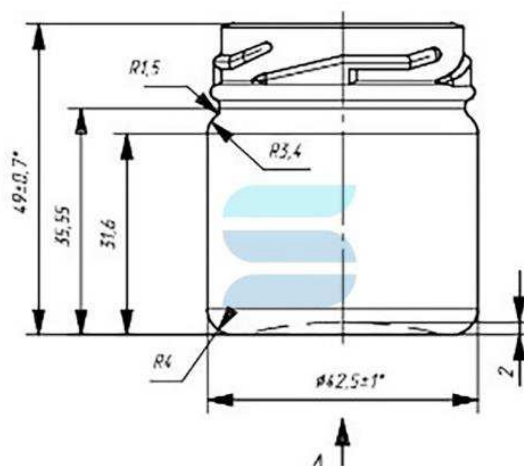

Банка стеклянная ТО-43 0,03л «Миниджем»

Как и банка «миниджем» 20 мл, «миниджем» 30 мл подходит для фасовки образцов продукции, порционных продуктов, например, джемов и варенья, меда, икры, риегов, паштетов, ароматических свечей, кремов, косметических масел и других уходовых средств.

[Посмотреть на сайте](#)