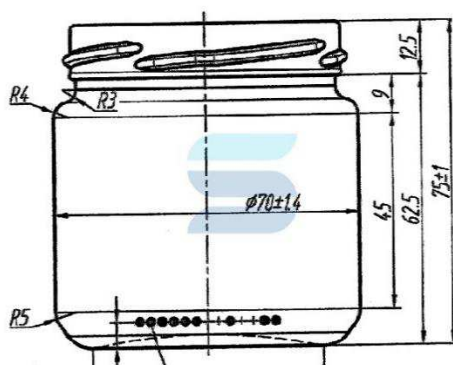

Банка стеклянная ТО-66 0,2л «Аврора»

Универсальная банка классической круглой формы. Подходит для фасовки различной продукции консервной и рыбной промышленности: джемов, варенья, конфитюров, меда, крем-меда, растительной сгущенки, мягкой карамели, арахисовой пасты, анчоусов, сельди, риетов, паштетов.

[Посмотреть на сайте](#)