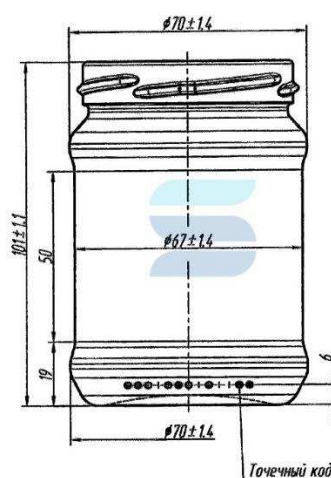

Банка стеклянная ТО-66 0,25л «Гантель»

Банка динамичной формы «гантелька» со стикерной зоной с горловиной ТО 66. Универсальная стеклобанка. Подходит для фасовки различной консервированной продукции: икры, джемов, варенья, конфитюров, меда, майонеза, сметаны, йогуртов, кисломолочной продукции.

[Посмотреть на сайте](#)