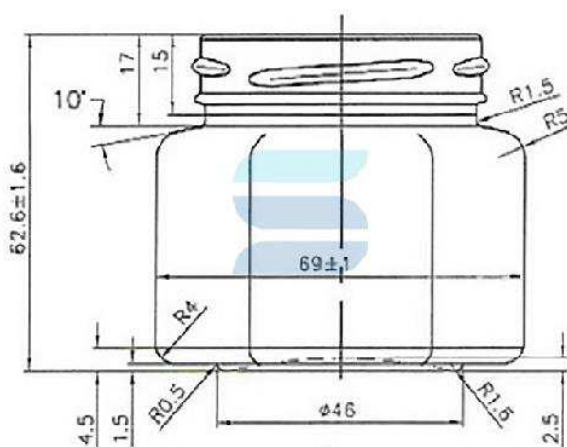

Банка стеклянная ТО-58 0,1л «Шестигранник»

Подходит для фасовки различной консервированной продукции: джемов, варенья, конфитюров, меда, крем-меда, растительной сгущенки, мягкой карамели.

Гранёная форма стеклянки «шестигранник» выгодно подчеркнёт содержимое.

[Посмотреть на сайте](#)