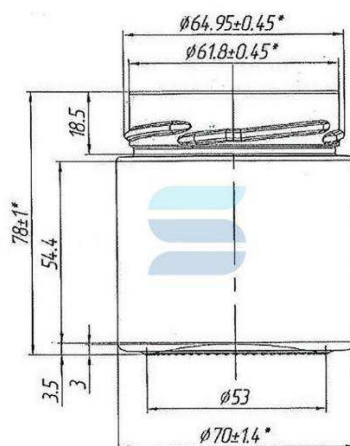

Банка стеклянная ТО-66 deep (дип) 0,2л

Выразительная и лаконичная стеклянная банка 0,2л ТО 66 мм DEEP (высокое горло) поможет создать премиальный образ вашего продукта и выделить его на полке магазина.

Подходит для фасовки различной продукции: плавленого сыра, вяленых томатов, горчицы, песто, других различных соусов, джемов, варенья, конфитюров, мягкой карамели, ореховой и шоколадной пасты.

[Посмотреть на сайте](#)