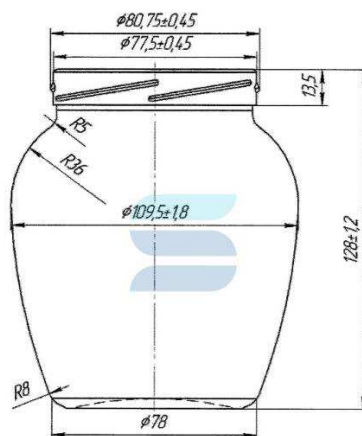

Банка стеклянная ТО-82 0,72л «Амфора»

Изящная банка с расширенной верхней частью и сужением внизу. Универсальная стеклобанка, подходит для фасовки различной продукции: варенья, лечо, различных соусов, печеных овощей, кабачковой и баклажанной икры, овощных салатов, огурцов, томатов, фруктовых компотов с цельными фруктами, соков.

[Посмотреть на сайте](#)