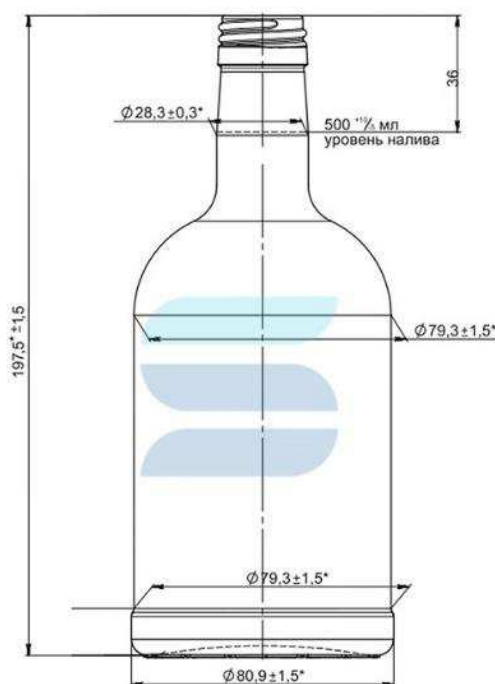

Бутылка стеклянная В-28 500 мл «Домашняя»

Стеклобутылка круглой формы с узким горлышком из прозрачного стекла с венчиком под винтовой колпачок типа В-28. Подходит для фасовки объемом пол литра различных спиртных напитков: бренди, коньяк, виски, соков и растительных масел сегмента премиум. Также стеклянная бутылка может использоваться в декоративных целях в качестве предметов декора для оформления интерьера. Номинальный объем 0,5 л.

[Посмотреть на сайте](#)

Тип венчика

В-28

Номинальная вместимость

500 мл

Полная вместимость

510 мл

Вес

370 г

Длина

82.4 мм

Ширина

82.4 мм

Высота

199 мм