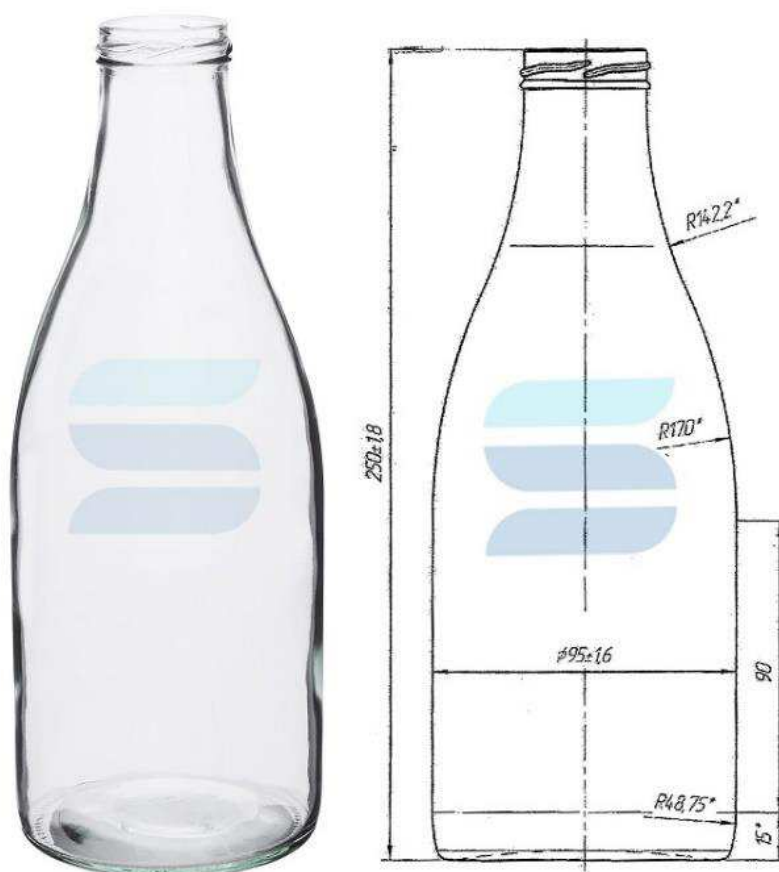

Бутылка стеклянная твист-офф 43 1л «Молоко»

Прозрачная гладкая стеклянная бутылка классической формы с винтовым венчиком твист-офф 43 мм объемом 1000 миллилитров. Подходит для розлива не только молока, но и йогурта, кефира, ряженки, соков, компотов, других кисломолочных продуктов, различных соусов и других негазированных напитков.

[Посмотреть на сайте](#)

Тип венчика	Т0-43
Номинальная вместимость	1000 мл
Полная вместимость	1045 мл
Вес	510 г
Длина	96.6 мм
Ширина	96.6 мм
Высота	251.6 мм