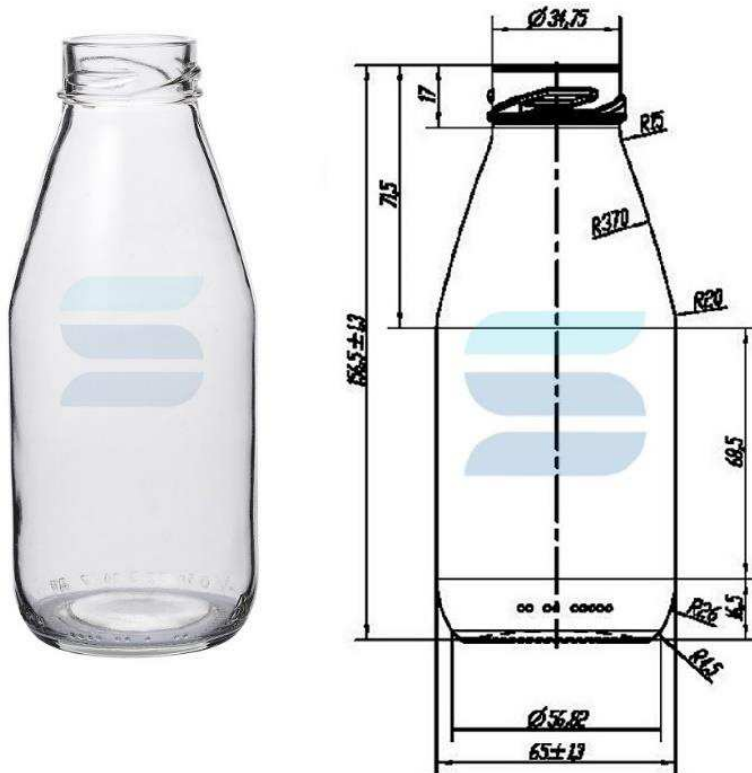

Бутылка стеклянная твист-офф 38 300 мл «Морковь»

Гладкая стеклянная бутылка классической формы в виде морковки из прозрачного стекла с винтовым венчиком твист-офф 38 мм (высокая крышка) объемом 300 миллилитров.

Подходит для розлива небольшим объемом соков, смузи, компотов, сиропа топинамбура, кленового сиропа, различных соусов и негазированных напитков.

[Посмотреть на сайте](#)

Тип венчика	T0-38
Номинальная вместимость	300 мл
Полная вместимость	323 мл
Вес	190 г
Длина	66.3 мм
Ширина	66.3 мм
Высота	157.8 мм