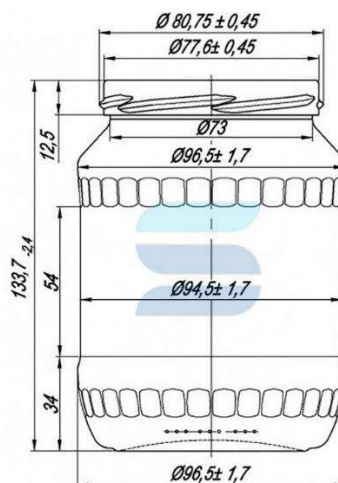

Банка стеклянная ТО-82 0,7л «Глобус»

Классическая стеклянная банка круглой формы украшенная узором в форме кубиков. Универсальная стеклобанка, подходит для фасовки различной продукции. Традиционно используется для консервирования овощных салатов, огурцов, томатов, кабачковой, баклажанной и другой овощной икры, фасоли, перца, лука, чеснока.

[Посмотреть на сайте](#)