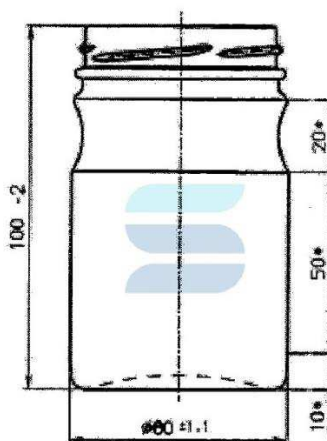

Банка стеклянная ТО-58 0,2л «Аджика»

Стеклянная банка традиционной грушевидной формы. Подходит для фасовки различной продукции: вяленых томатов, томатной пасты, резаных томатов, аджики, ткемали, майонеза, горчицы, песто, других различных соусов, джемов, варенья, конфитюров, жидкого цикория и шиповника.

[Посмотреть на сайте](#)