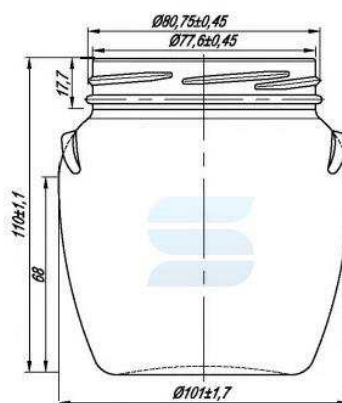

Банка стеклянная ТО-82 0,55л «Амфора»

Изящная банка с расширенной верхней частью и сужением внизу. Универсальная стеклбанка, подходит для фасовки различной продукции: варенья, лечо, различных соусов, печеных овощей, кабачковой и баклажанной икры, грибов, овощных салатов, огурцов, томатов, фруктовых компотов, повидла.

[Посмотреть на сайте](#)