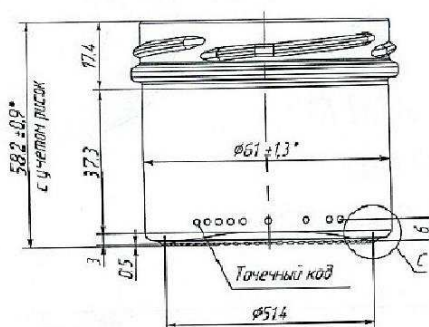

Банка стеклянная ТО-66 0,125л «Риет»

Банка универсальна, может быть использована как для икры, паштета, риета, мясных деликатесов, так и для меда, джема, варенья и арахисовой пасты. Простой и лаконичный дизайн направит всё внимание покупателя на ваш продукт.

Банка ТО66 125 мл из прозрачного стекла может быть использована в производстве ароматических свечей или твердых масел для тела.

[Посмотреть на сайте](#)