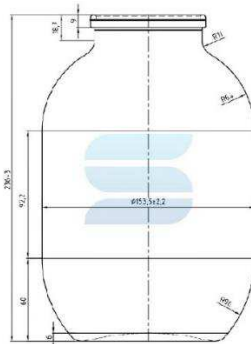

Банка стеклянная 3 литра СКО

Стеклянная банка 3л СКО применяется для фасовки различных продуктов и напитков большим объемом. Для укупорки необходимо использование закаточной машинки (консервного ключа). Подходит для всех видов продукции: для плодовой и овощной консервации, пива, кваса, березового, персикового, томатного, сливового, яблочного, тыквенного, морковного и других видов соков, компотов, цельных плодов и фруктов, огурцов, томатов.

[Посмотреть на сайте](#)