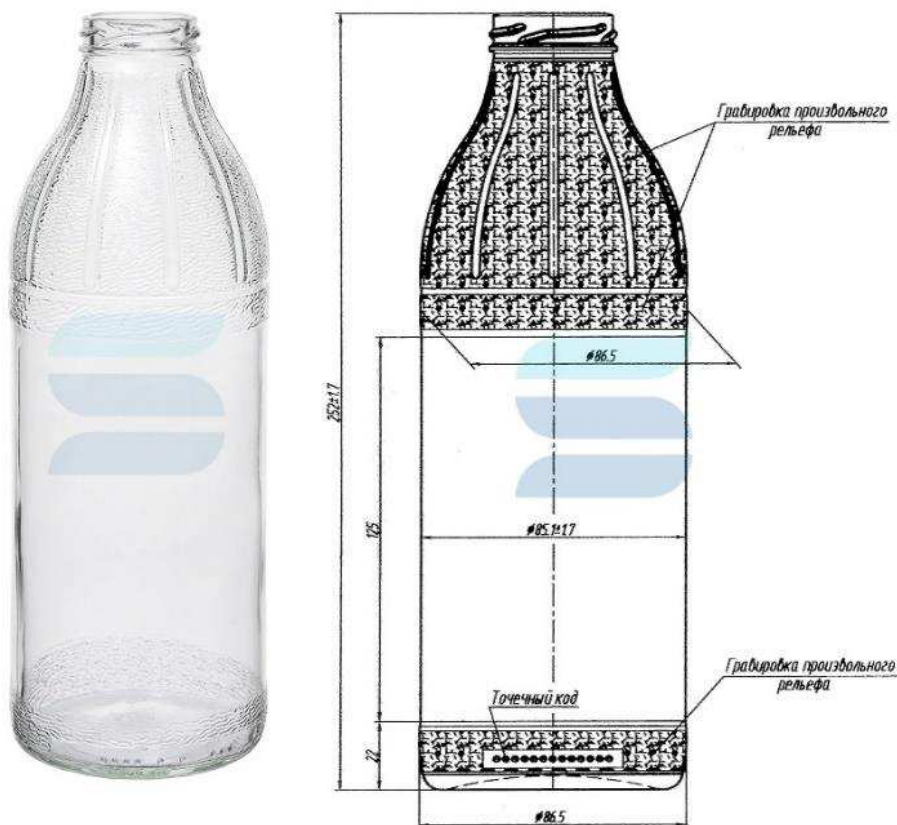

[Посмотреть на сайте](#)

Тип венчика	ТО-43
Номинальная вместимость	1000 мл
Полная вместимость	1045 мл
Вес	497 г
Длина	96.7 мм
Ширина	96.7 мм
Высота	232 мм

Бутылка стеклянная твист-офф 43 1л «ДБ1»

Прозрачная стеклянная бутылка классической круглой формы с узором в верхней части бутылки с винтовым венчиком твист-офф 43 мм объемом 1000 миллилитров. Подходит для розлива не только сока и компотов, для которых используется традиционно, но и козьего молока, йогурта, кефира, ряженки, других кисломолочных продуктов, различных соусов и других негазированных напитков.

[Посмотреть на сайте](#)

Тип венчика	Т0-43
Номинальная вместимость	1000 мл
Полная вместимость	1050 мл
Вес	398 г
Длина	86.5 мм
Ширина	86.5 мм
Высота	253.7 мм

Бутылка стеклянная В-28 50 мл «Домашняя»

Стеклобутылка круглой формы с узким горлышком из прозрачного стекла с венчиком под винтовой колпачок типа В-28. Подходит для алкоголя, напитков и растительных масел сегмента премиум.