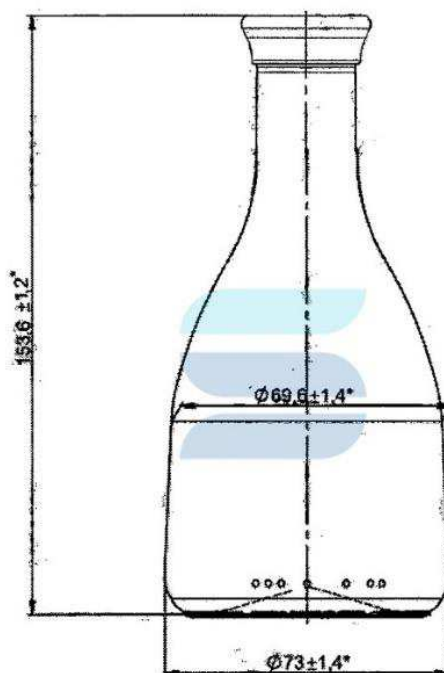

Бутылка стеклянная П-34 250 мл «Bell»

Изящная и выразительная стеклянная бутылка необычной формы с узким горлышком, широкая внизу, напоминает колокольчик.

Изготавливается из прозрачного стекла с венчиком типа П-34 под пробку «камю». Подходит для розлива небольшим объемом алкоголя, напитков и растительных масел сегмента премиум. Также стеклянная бутылка может использоваться в декоративных целях в качестве предметов декора для оформления интерьера или упаковки подарочных наборов. Номинальный объем 0,25 л.

[Посмотреть на сайте](#)

Тип венчика	П-34
Номинальная вместимость	250 мл
Полная вместимость	260 мл
Вес	215 г
Длина	74.4 мм
Ширина	74.4 мм
Высота	154.8 мм