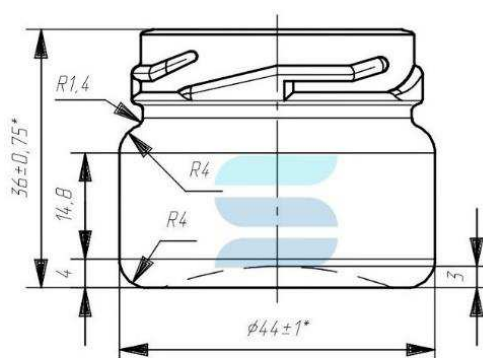

Банка стеклянная ТО-43 0,02л «Миниджем»

Простой и лаконичный дизайн стеклянной банки миниджем 20 мл делает её универсальной упаковкой для большого ассортимента продукции.

Подходит для фасовки образцов продукции, порционных продуктов, например, джемов и варенья, меда, икры, ризотто, паштетов, ароматических свечей, кремов, косметических масел и других уходовых средств.

[Посмотреть на сайте](#)

Тип венчика	ТО-43
Номинальная вместимость	20 мл
Полная вместимость	30 мл
Вес	50 г
Длина	45 мм
Ширина	45 мм
Высота	36.75 мм