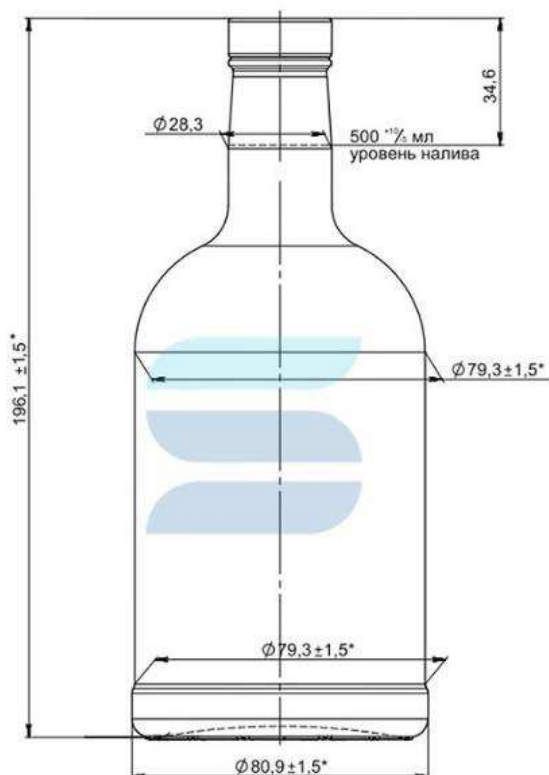

[Посмотреть на сайте](#)

Тип венчика	П-27
Номинальная вместимость	500 мл
Полная вместимость	516 мл
Вес	470 г
Длина	67.4 мм
Ширина	50.2 мм
Высота	271.1 мм

Бутылка стеклянная П-28 500 мл «Домашняя»

Стеклобутылка круглой формы с узким горлышком из прозрачного стекла с венчиком под пробку. Подходит для фасовки объемом пол литра алкоголя, различных спиртных напитков: бренди, коньяк, виски, чача, соков и растительных масел сегмента премиум. Может использоваться в декоративных целях в качестве предметов декора для оформления интерьера. Номинальный объем 0,5 л.

[Посмотреть на сайте](#)

Тип венчика	П-28
Номинальная вместимость	500 мл
Полная вместимость	510 мл
Вес	370 г
Длина	82.4 мм
Ширина	82.4 мм
Высота	197.6 мм

Бутылка стеклянная П-34 500 мл «Bell»

Изящная и выразительная стеклянная бутылка необычной формы с узким горлышком, широкая внизу, напоминает колокольчик.