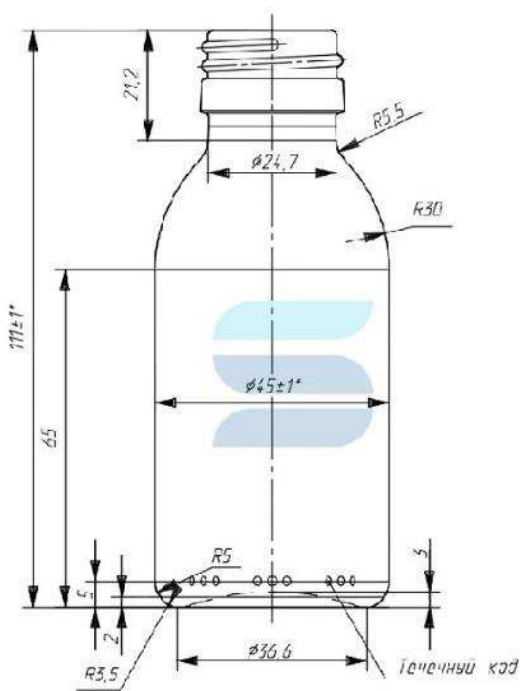

Бутылка стеклянная В-28 100 мл «Мерзавчик»

Стеклобутылка круглой формы из прозрачного стекла с венчиком под винтовой колпачок типа В-28. Подходит для образцов напитков, алкоголя, растительных масел, косметических средств, соусов. Номинальный объем 0,1 л. Стеклянная бутылка простой классической формы позволяет использовать её для фасовки небольшим объемом большинства жидких продуктов.

[Посмотреть на сайте](#)

Тип венчика	В-28
Номинальная вместимость	100 мл
Полная вместимость	104 мл
Вес	105 г
Длина	46 мм
Ширина	46 мм
Высота	112 мм