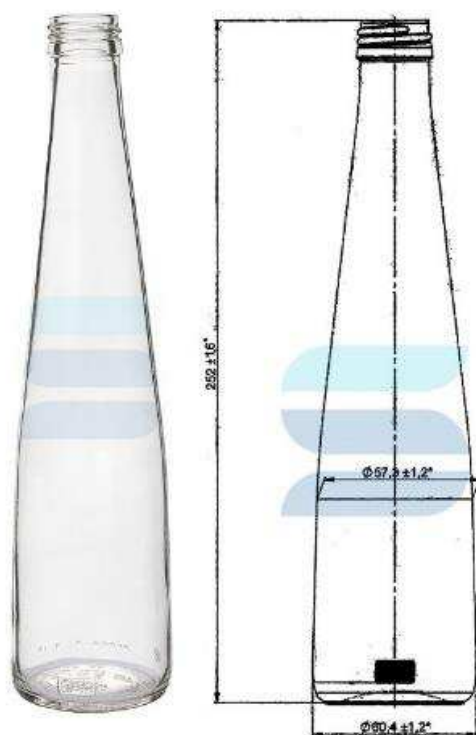

[Посмотреть на сайте](#)

Тип венчика	В-28
Номинальная вместимость	250 мл
Полная вместимость	257.5 мл
Вес	230 г
Длина	59.6 мм
Ширина	59.6 мм
Высота	213.5 мм

Бутылка стеклянная В-31 500 мл «Мараска»

Стеклянная бутылка квадратной формы с узким горлышком из коричневого стекла с венчиком под винтовой колпачок типа В-31. Предохраняет содержимое от воздействия ультрафиолета. Традиционная «масляная» бутылка, подходит для розлива растительных масел. Подходит под винтовой колпачок с успокоителем масла (рассекателем). Номинальный объем 0,5 л.

[Посмотреть на сайте](#)

Тип венчика	В-28
Номинальная вместимость	500 мл
Полная вместимость	515 мл
Вес	320 г
Длина	57.4 мм
Ширина	57.4 мм
Высота	268.7 мм

Бутылка стеклянная В-28 330 мл «Bear»

Стеклобутылка изящной удлиненной формы с узким горлышком из прозрачного стекла с венчиком под винтовой колпачок типа В-28. Подходит для розлива небольшим объемом алкоголя, пива, комбучи, газированных и негазированных напитков. Также стеклянная бутылка может использоваться в декоративных целях в качестве предметов декора для оформления интерьера. Номинальный объем 0,33 л.

[Посмотреть на сайте](#)

Тип венчика	В-28
Номинальная вместимость	330 мл
Полная вместимость	345 мл
Вес	240 г
Длина	61.6 мм
Ширина	61.6 мм
Высота	253.6 мм

Бутылка стеклянная В-28 500 мл «Домашняя»

Стеклобутылка круглой формы с узким горлышком из прозрачного стекла с венчиком под винтовой колпачок типа В-28. Подходит для фасовки объемом пол литра различных спиртных напитков: бренди, коньяк, виски, соков и растительных масел сегмента премиум. Также стеклянная бутылка может использоваться в декоративных целях в качестве предметов декора для оформления интерьера. Номинальный объем 0,5 л.