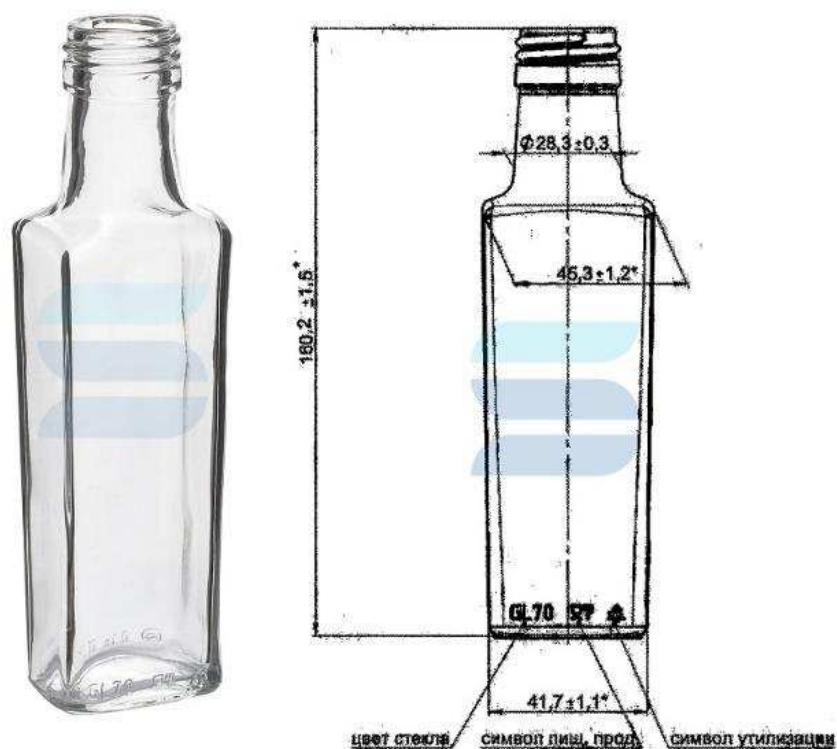

Бутылка стеклянная В-28 100 мл «Гранит»

Стеклобутылка строгой квадратной формы с узким горлышком из прозрачного стекла с венчиком под винтовой колпачок типа В-28. Подходит для розлива маленьким объемом алкоголя, напитков и растительных масел сегмента премиум.

Также стеклянная бутылка может использоваться в декоративных целях в качестве предметов декора для оформления интерьера или упаковки подарочных наборов. Номинальный объем 0,1 л.

[Посмотреть на сайте](#)

Тип венчика	В-28
Номинальная вместимость	100 мл
Полная вместимость	113 мл
Вес	165 г
Длина	42.8 мм
Ширина	30.7 мм
Высота	159.1 мм