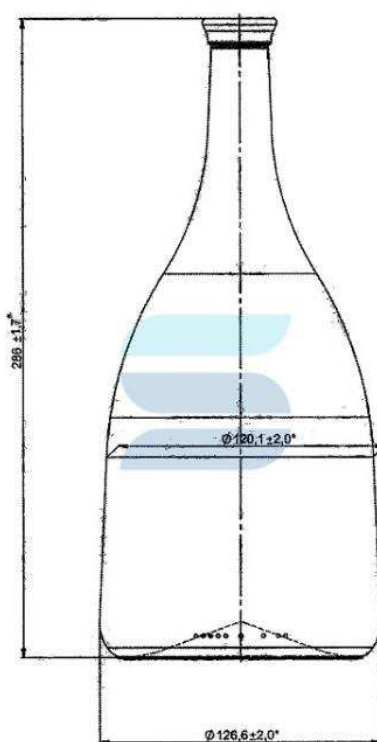

Бутылка стеклянная П-34 1,5л «Bell»

Изящная и выразительная стеклянная бутылка необычной формы с узким горлышком, широкая внизу, напоминает колокольчик.

Изготавливается из прозрачного стекла с венчиком типа П-34 под пробку «камю». Подходит для розлива большим алкогольных напитков: чача, вино, коньяк и растительных масел сегмента премиум. Может использоваться в декоративных целях в качестве предметов декора для оформления интерьера. Номинальный объем 1,5 л.

[Посмотреть на сайте](#)

Тип венчика

П-34

Номинальная вместимость

1500 мл

Полная вместимость

1530 мл

Вес

790 г

Длина

128.6 мм

Ширина

128.6 мм

Высота

287.7 мм