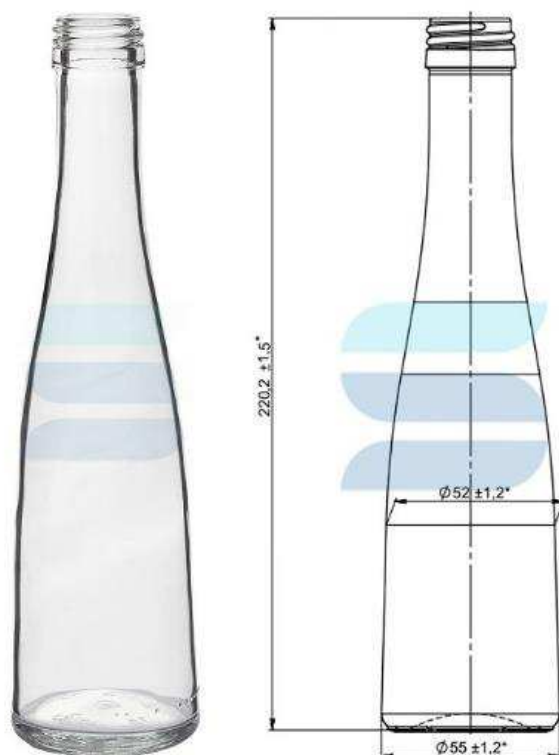

Тип венчика	В-28
Номинальная вместимость	100 мл
Полная вместимость	113 мл
Вес	165 г
Длина	42.8 мм
Ширина	30.7 мм
Высота	159.1 мм

Бутылка стеклянная В-28 200 мл «Домашняя»

Стеклобутылка круглой формы с узким горлышком из прозрачного стекла с венчиком под винтовой колпачок типа В-28. Подходит для фасовки небольшим объемом алкоголя, напитков и растительных масел сегмента премиум. Также стеклянная бутылка может использоваться в декоративных целях в качестве предметов декора для оформления интерьера или упаковки подарочных наборов. Номинальный объем 0,2 л.

[Посмотреть на сайте](#)

Тип венчика	В-28
Номинальная вместимость	200 мл
Полная вместимость	210 мл
Вес	190 г
Длина	59.8 мм
Ширина	59.8 мм
Высота	156.2 мм

Бутылка стеклянная В-28 200 мл «Рокса»

Стеклобутылка изящной удлиненной формы с узким горлышком из прозрачного стекла с венчиком под винтовой колпачок типа В-28. Подходит для розлива небольшим объемом алкоголя, напитков и растительных масел сегмента премиум. Также стеклянная бутылка может использоваться в декоративных целях в качестве предметов декора для оформления интерьера или упаковки подарочных наборов. Номинальный объем 0,2 л.

[Посмотреть на сайте](#)

Тип венчика	В-28
Номинальная вместимость	200 мл
Полная вместимость	215 мл
Вес	230 г
Длина	56.2 мм
Ширина	56.2 мм
Высота	228.7 мм

Бутылка стеклянная В-28 200 мл «Гранит»

Стеклобутылка строгой квадратной формы с узким горлышком из прозрачного стекла с венчиком под винтовой колпачок типа В-28. Подходит для розлива небольшим объемом алкоголя, напитков и растительных масел сегмента премиум. Также стеклянная бутылка может использоваться в декоративных целях в качестве предметов декора для оформления интерьера или упаковки подарочных наборов. Номинальный объем 0,2 л.