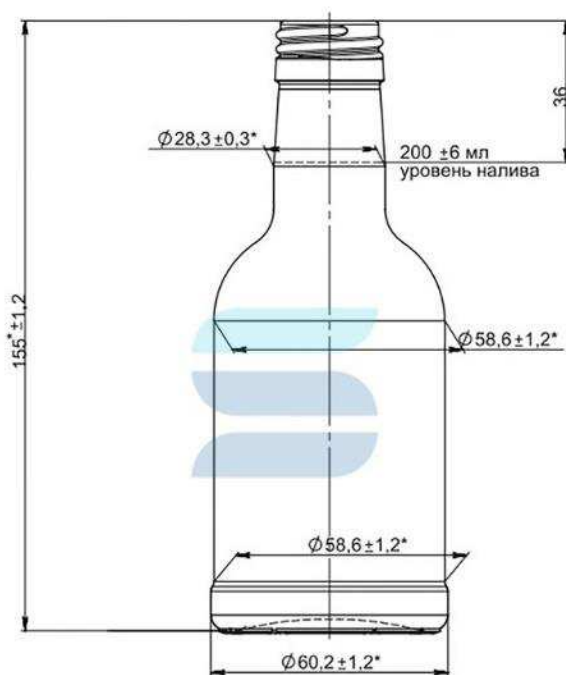

Бутылка стеклянная В-28 200 мл «Домашняя»

Стеклобутылка круглой формы с узким горлышком из прозрачного стекла с венчиком под винтовой колпачок типа В-28. Подходит для фасовки небольшим объемом алкоголя, напитков и растительных масел сегмента премиум. Также стеклянная бутылка может использоваться в декоративных целях в качестве предметов декора для оформления интерьера или упаковки подарочных наборов. Номинальный объем 0,2 л.

[Посмотреть на сайте](#)

Тип венчика	В-28
Номинальная вместимость	200 мл
Полная вместимость	210 мл
Вес	190 г
Длина	59.8 мм
Ширина	59.8 мм
Высота	156.2 мм