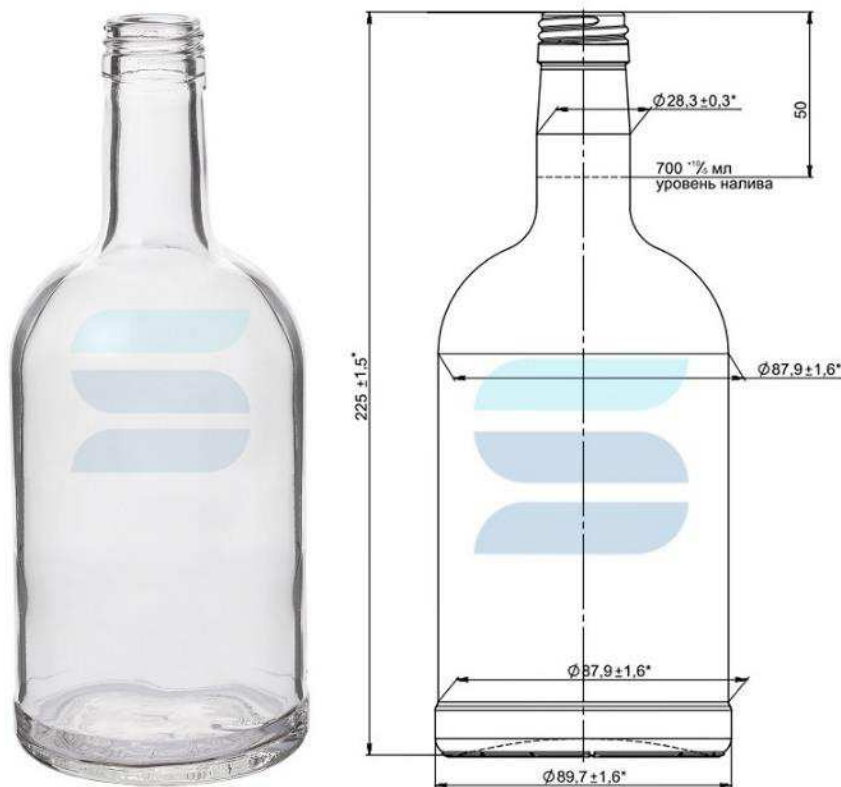

Бутылка стеклянная В-28 700 мл «Домашняя»

Стеклобутылка круглой формы с узким горлышком из прозрачного стекла с венчиком под винтовой колпачок типа В-28. Подходит для фасовки, различных спиртных напитков: бренди, коньяк, виски, соков и растительных масел сегмента премиум. Также стеклянная бутылка может использоваться в декоративных целях в качестве предметов декора для оформления интерьера. Номинальный объем 0,7 л.

[Посмотреть на сайте](#)

Тип венчика	В-28
Номинальная вместимость	700 мл
Полная вместимость	715 мл
Вес	500 г
Длина	91.3 мм
Ширина	91.3 мм
Высота	226.5 мм