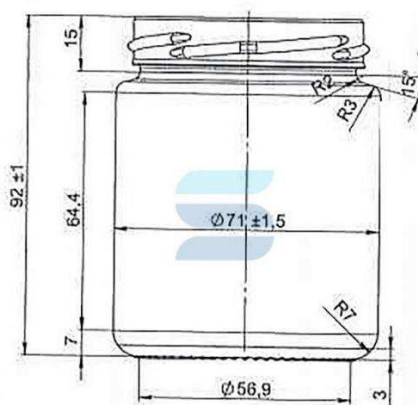

Банка стеклянная ТО-66 0,25л «Цилиндр»

Стеклобанка прямой, лаконичной формы. Простота и стиль – ничего лишнего. Ваш продукт останется в центре внимания.

Подходит для фасовки небольшим объемом различной продукции: вяленых томатов, томатной пасты, различных соусов, рассольных сыров, джемов, варенья, конфитюров, мягкой карамели, кокосовой сгущенки, йогуртов, сметаны, кисломолочной продукции, маслин, оливок, каперсов.

[Посмотреть на сайте](#)