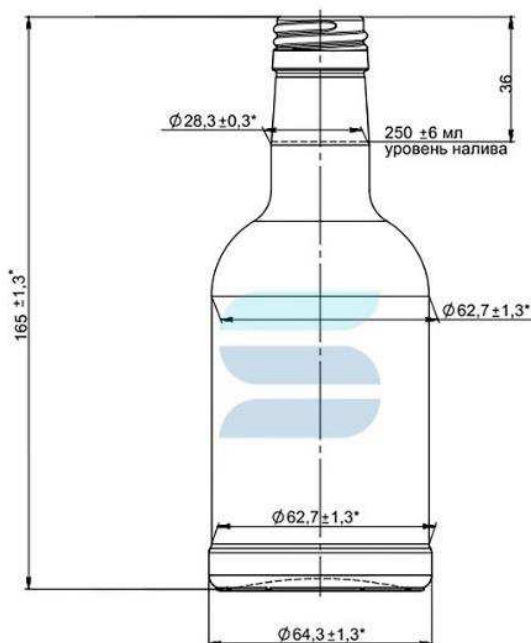

Бутылка стеклянная В-28 250 мл «Домашняя»

Стеклобутылка круглой формы с узким горлышком из прозрачного стекла с венчиком под винтовой колпачок типа В-28. Подходит для фасовки небольшим объемом алкоголя, напитков и растительных масел сегмента премиум. Может использоваться в декоративных целях в качестве предметов декора для оформления интерьера или упаковки подарочных наборов. Номинальный объем 0,25 л.

[Посмотреть на сайте](#)

Тип венчика	В-28
Номинальная вместимость	250 мл
Полная вместимость	260 мл
Вес	215 г
Длина	65.6 мм
Ширина	65.6 мм
Высота	166.3 мм