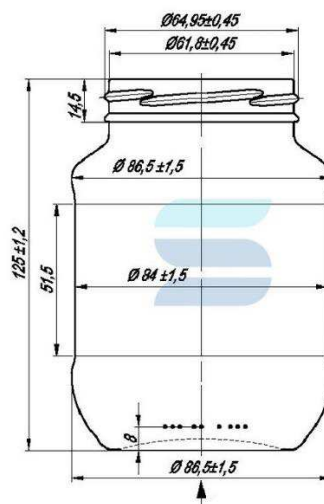

Банка стеклянная ТО-66 0,48л

Подходит для фасовки овощной и плодово-овощной консервации: томатной пасты, соусов, томатов черри, корнишонов, свеклы, моркови, овощных салатов, кабачковой и баклажанной икры, лечо, варенья, компотов, кисломолочной продукции: йогуртов, сметаны, ряженки, мацони и др.

[Посмотреть на сайте](#)