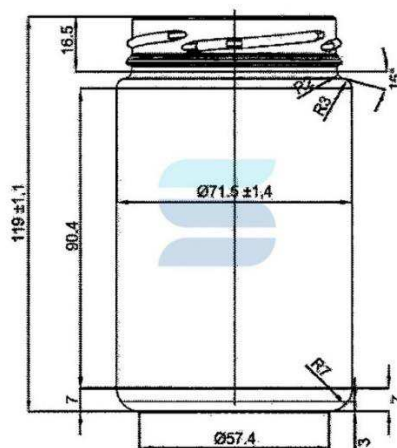

Банка стеклянная ТО-66 0,35л «Башня»

Стеклобанка прямой, лаконичной формы. Подходит для фасовки различной продукции: вяленых томатов, томатной пасты, различных соусов, рассольных сыров, джемов, варенья, конфитюров, мягкой карамели, кокосовой сгущенки, йогуртов, сметаны, кисломолочной продукции, маслин, оливок, каперсов.

[Посмотреть на сайте](#)