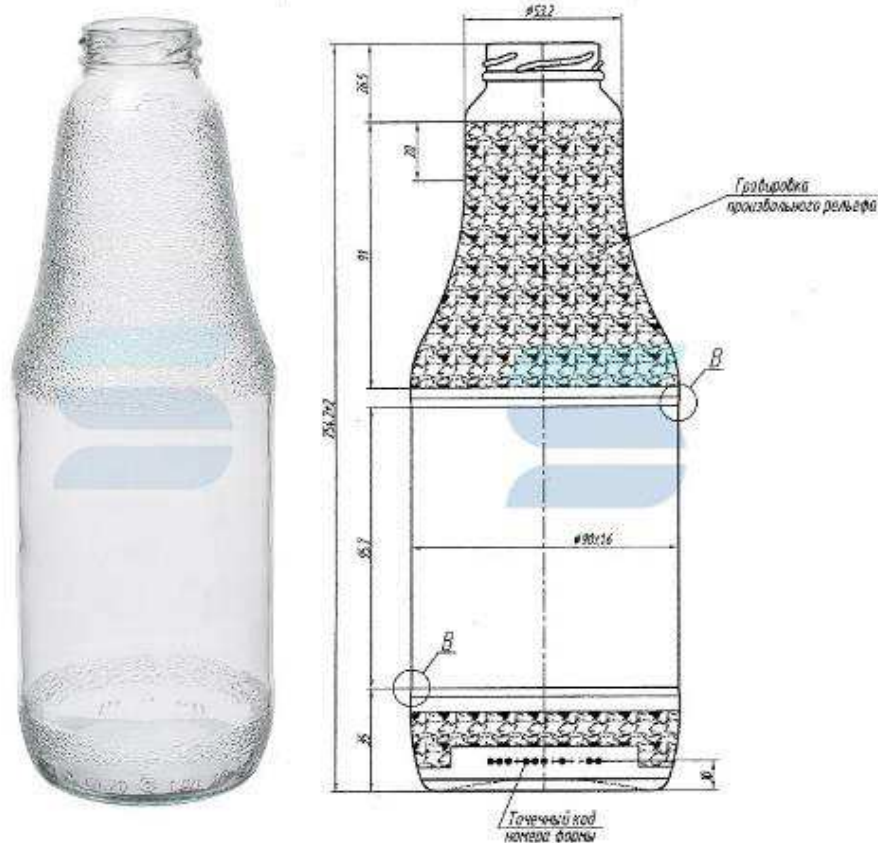

Бутылка стеклянная твист-офф 43 1л «Бриола»

Прозрачная стеклянная бутылка грушевидной формы с узором в верхней части бутылки с винтовым венчиком твист-офф 43 мм объемом 1000 миллилитров. Подходит для розлива фруктовых и овощных соков, компотов, кисломолочных продуктов (ряженка, йогурт, кефир), различных соусов и других негазированных напитков.

[Посмотреть на сайте](#)

Тип венчика	ТО-43
Номинальная вместимость	1000 мл
Полная вместимость	1045 мл
Вес	495 г
Длина	91.6 мм
Ширина	91.6 мм
Высота	256.2 мм