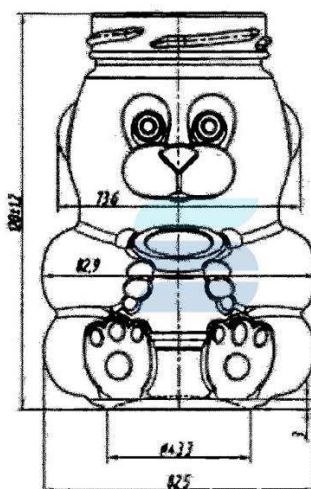

Банка стеклянная ТО-58 0,27л «Мишка»

Стеклянная банка оригинальной формы в виде медвежонка в шляпке. Комплектуется пластиковой крышкой в виде шляпки, которая надевается на крышку ТО 58 мм (не входит в комплект поставки). Подходит для фасовки различной продукции: джемов, варенья, конфитюров, меда, чая.

[Посмотреть на сайте](#)