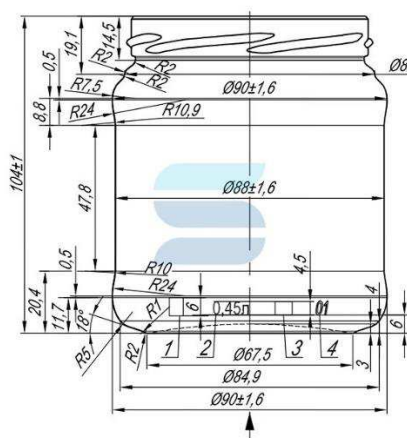

Банка стеклянная ТО-82 0,45л «ВО»

Стеклянная банка формы «гантелька» с классическим венчиком ТО 82. Подходит для фасовки овощной и плодово-овощной консервации: зеленого горошка, кукурузы, томатных соусов, овощных салатов, огурцов, томатов, кабачковой и баклажанной икры, варенья, компотов, кисломолочной продукции: катык, йогурт, мацун, сметана и др.

[Посмотреть на сайте](#)