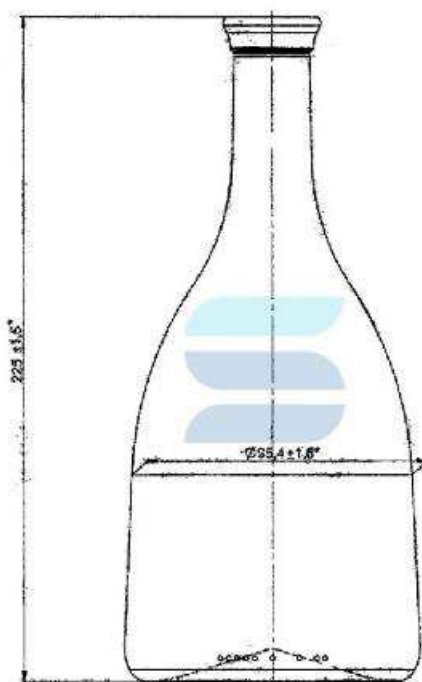

Бутылка стеклянная П-34 700 мл «Bell»

Изящная и выразительная стеклянная бутылка необычной формы с узким горлышком, широкая внизу, напоминает колокольчик.

Изготавливается из прозрачного стекла с венчиком типа П-34 под пробку «камя». Подходит для розлива алкогольных напитков: чача, вино, коньяк и растительных масел сегмента премиум. Также стеклянная бутылка может использоваться в декоративных целях в качестве предметов декора для оформления интерьера. Номинальный объем 0,7 л.

[Посмотреть
на сайте](#)

Тип венчика

П-34

Номинальная вместимость

700 мл

Полная вместимость

725 мл

Вес

490 г

Длина

97 мм

Ширина

97 мм

Высота

226.5 мм