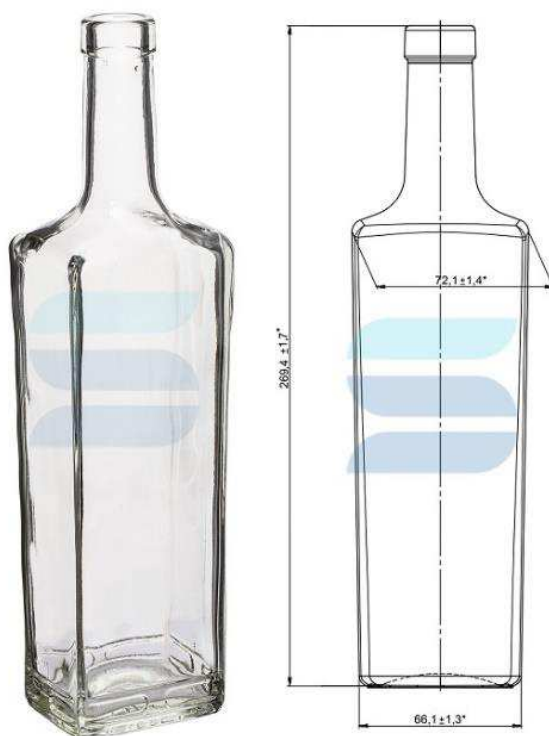

Изготавливается из прозрачного стекла с венчиком типа П-34 под пробку «камю». Подходит для розлива небольшим объемом алкоголя, напитков и растительных масел сегмента премиум. Также стеклянная бутылка может использоваться в декоративных целях в качестве предметов декора для оформления интерьера или упаковки подарочных наборов. Номинальный объем 0,25 л.

[Посмотреть на сайте](#)

Тип венчика	П-34
Номинальная вместимость	250 мл
Полная вместимость	260 мл
Вес	215 г
Длина	74.4 мм
Ширина	74.4 мм
Высота	154.8 мм

Бутылка стеклянная П-27 500 мл «Гранит»

Стеклобутылка строгой квадратной формы с узким горлышком из прозрачного стекла с венчиком под пробку. Подходит для розлива алкогольных напитков, водки, растительных масел сегмента премиум. Также стеклянная бутылка может использоваться в декоративных целях в качестве предметов декора для оформления интерьера или упаковки подарочных наборов. Номинальный объем 0,5 л.

[Посмотреть на сайте](#)

Тип венчика	П-27
Номинальная вместимость	500 мл
Полная вместимость	516 мл
Вес	470 г
Длина	67.4 мм
Ширина	50.2 мм
Высота	271.1 мм

Бутылка стеклянная П-28 500 мл «Домашняя»

Стеклобутылка круглой формы с узким горлышком из прозрачного стекла с венчиком под пробку. Подходит для фасовки объемом пол литра алкоголя, различных спиртных напитков: бренди, коньяк, виски, чача, соков и растительных масел сегмента премиум. Может использоваться в декоративных целях в качестве предметов декора для оформления интерьера. Номинальный объем 0,5 л.

[Посмотреть на сайте](#)

Тип венчика	П-28
Номинальная вместимость	500 мл
Полная вместимость	510 мл
Вес	370 г
Длина	82.4 мм
Ширина	82.4 мм
Высота	197.6 мм

Бутылка стеклянная П-34 500 мл «Bell»

Изящная и выразительная стеклянная бутылка необычной формы с узким горлышком, широкая внизу, напоминает колокольчик.