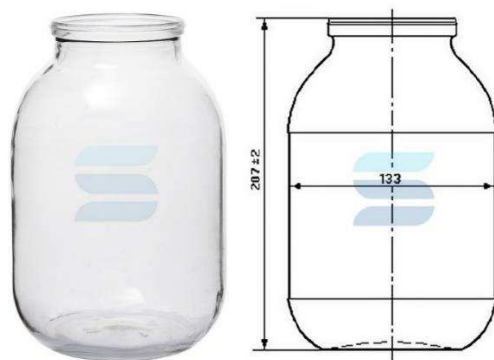

Банка стеклянная 2 литра СКО

Одна из самых популярных банок с венчиком СКО в традиционном объеме 2 литра, получившая широкое распространение в пищевой промышленности, применяется для фасовки различных продуктов и напитков. Для укупорки необходимо использование закаточной машинки (консервного ключа). Подходит для всех видов продукции: для плодовой и овощной консервации, соков, компотов, цельных плодов и фруктов, огурцов, томатов.

[Посмотреть на сайте](#)