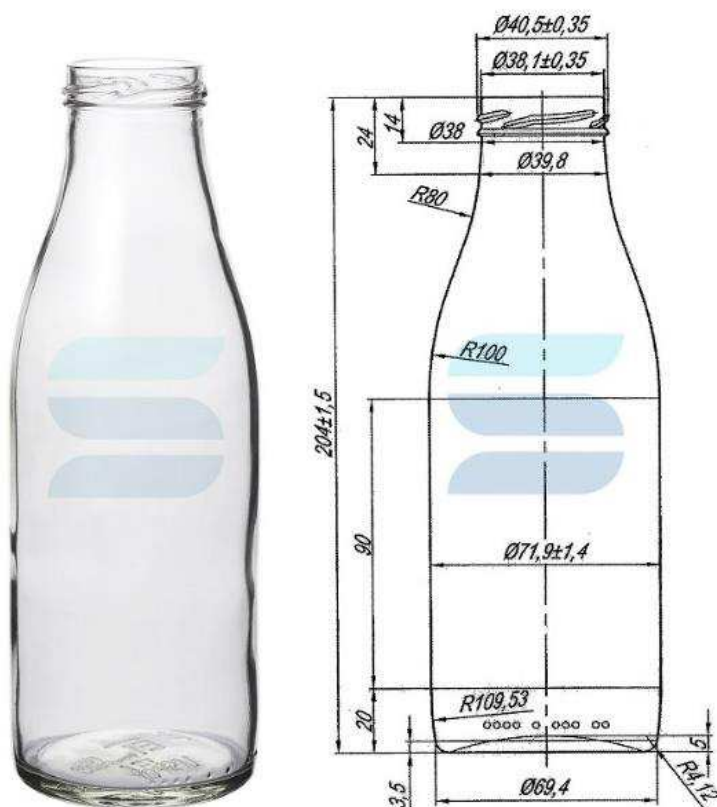

Бутылка стеклянная твист-офф 43 0,5л «Молоко»

Прозрачная гладкая стеклянная бутылка классической формы с винтовым венчиком твист-офф 43 мм объемом 500 миллилитров. Подходит для розлива не только молока, но и йогурта, кефира, ряженки, соков, компотов, других кисломолочных продуктов, различных соусов и других негазированных напитков.

[Посмотреть на сайте](#)

Тип венчика	Т0-43
Номинальная вместимость	500 мл
Полная вместимость	515 мл
Вес	335 г
Длина	80.4 мм
Ширина	80.4 мм
Высота	205.5 мм